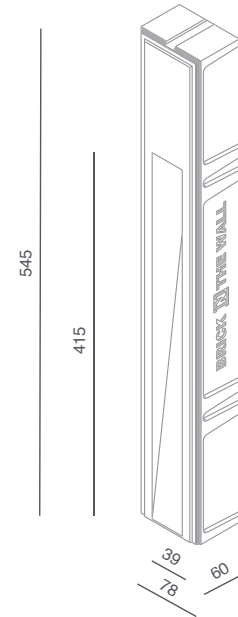

REMOTE LED DRIVER ON/OFF

REF N° 697 00 006 8W

REF N° 697 00 015 15W

REF N° 697 00 025 25W

230V/50Hz - - current controlled
- - IP20 - 350mA - not dimmable

STRIPP XL LED DIM 100 LM

REF N° 143 60 500 CRI 80 warm white 2200°K

REF N° 143 60 000 CRI 90 warm white 2700°K

REF N° 143 60 100 CRI 90 warm white 3000°K

REF N° 143 60 200 CRI 90 neutral white 4000°K

REF N° 143 60 300 royal blue

- 1W - excl. LED driver - current controlled 350 mA - - - - - - serial wiring - 3 Step MacAdam
Requires remote LED driver - 350 mA

REMOTE LED DRIVER DIM

REF N° 697 60 006 6W 1-10V

REF N° 697 60 015 15W 1-10V

REF N° 697 30 015 15W DALI

REF N° 697 60 025 25W 1-10V DALI PUSH

REF N° 697 60 040 40W 1-10V DALI PUSH

REF N° 697 70 009 9W PHASE DIM (tr. edge)

REF N° 697 70 017 17W PHASE DIM

230V/50Hz - - current controlled
- - IP20 - 350mA - dimmable

STRIPP XL LED DIM 200 LM

REF N° 143 62 500 CRI 80 warm white 2200°K

REF N° 143 62 000 CRI 90 warm white 2700°K

REF N° 143 62 100 CRI 90 warm white 3000°K

REF N° 143 62 200 CRI 90 neutral white 4000°K

REF N° 143 62 300 royal blue

- 2W - excl. LED driver - current controlled 350 mA - - - - - - serial wiring - 3 Step MacAdam
Requires remote LED driver - 350 mA

STRIPP XL LED DIM 400 LM

REF N° 143 61 500 CRI 80 warm white 2200°K

REF N° 143 61 000 CRI 90 warm white 2700°K

REF N° 143 61 100 CRI 90 warm white 3000°K

REF N° 143 61 200 CRI 90 neutral white 4000°K

REF N° 143 61 300 royal blue

- 4W - excl. LED driver - current controlled 350 mA - - - - - - serial wiring - 3 Step MacAdam
Requires remote LED driver - 350 mA

Ready for installation in solid walls
Optional plasterkit for installation into gypsum walls

PLASTERKIT STRIPP XL
REF N° 743 01 000 For mounting into gypsum walls
Housing: perforated aluminium