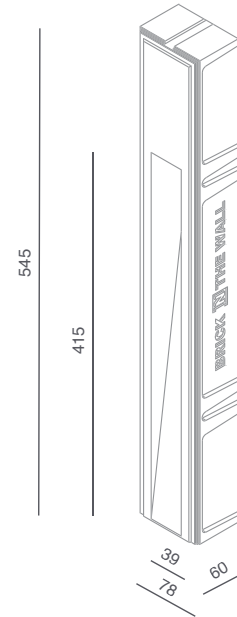

REMOTE LED DRIVER ON/OFF

REF N° 697 00 006 8W

REF N° 697 00 015 15W

REF N° 697 00 025 25W

230V/50Hz - - current controlled
- - IP20 - 350mA - not dimmable

STRIPP XL LED DIM 100 LM

REF N° 143 60 501 CRI 80 warm white 2200°K

REF N° 143 60 001 CRI 90 warm white 2700°K

REF N° 143 60 101 CRI 90 warm white 3000°K

REF N° 143 60 201 CRI 90 neutral white 4000°K

REF N° 143 60 301 royal blue

- 1W - excl. LED driver - current controlled 350 mA - - - - - - serial wiring - 3 Step MacAdam
Requires remote LED driver - 350 mA

REMOTE LED DRIVER DIM

REF N° 697 60 006 6W 1-10V

REF N° 697 60 015 15W 1-10V

REF N° 697 30 015 15W DALI

REF N° 697 60 025 25W 1-10V DALI PUSH

REF N° 697 60 040 40W 1-10V DALI PUSH

REF N° 697 70 009 9W PHASE DIM (tr. edge)

REF N° 697 70 017 17W PHASE DIM

230V/50Hz - - current controlled
- - IP20 - 350mA - dimmable

STRIPP XL LED DIM 200 LM

REF N° 143 62 501 CRI 80 warm white 2200°K

REF N° 143 62 001 CRI 90 warm white 2700°K

REF N° 143 62 101 CRI 90 warm white 3000°K

REF N° 143 62 201 CRI 90 neutral white 4000°K

REF N° 143 62 301 royal blue

- 2W - excl. LED driver - current controlled 350 mA - - - - - - serial wiring - 3 Step MacAdam
Requires remote LED driver - 350 mA

STRIPP XL LED DIM 400 LM

REF N° 143 61 501 CRI 80 warm white 2200°K

REF N° 143 61 001 CRI 90 warm white 2700°K

REF N° 143 61 101 CRI 90 warm white 3000°K

REF N° 143 61 201 CRI 90 neutral white 4000°K

REF N° 143 61 301 royal blue

- 4W - excl. LED driver - current controlled 350 mA - - - - - - serial wiring - 3 Step MacAdam
Requires remote LED driver - 350 mA

Ready for installation in solid walls
Optional plasterkit for installation into gypsum walls

PLASTERKIT STRIPP XL
REF N° 743 01 000 For mounting into gypsum walls
Housing: perforated aluminium