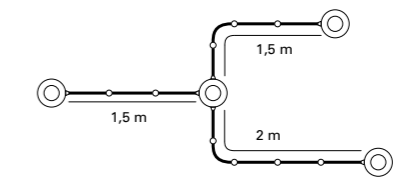

# CHAPEAU!

Esterno / Outdoor

IP GRADE  
55

MATERIALS  
Copper, aluminium, steel  
Tuscan maiolica, blown glass.  
Rame, alluminio e acciaio,  
Maiolica toscana, vetro soffiato.

GLASS  
 trasparente  
 acqua  
 whisky  
 bianco

ARTICLE	1020	1020/20	1027	1025
DIMENSIONS	glass Ø 130 depth 150	glass Ø 130 plate Ø 200 depth 190	base Ø 130 depth 120	Ø 20 h 23
POWER	1x E27 max 15w (max Ø 60 x h.115) FORI DI USCITA EXIT HOLES	1x E27 max 15w (max Ø 60 x h.115) FORI DI USCITA EXIT HOLES	1x GU10 max 9W FORI DI USCITA EXIT HOLES	FLEX TUBE
	 1020.1  1020.2  1020.2L  1020.3	 1020/20.1  1020/20.2  1020/20.2L  1020/20.3	 1027.1  1027.2  1027.2L  1027.3	

ESEMPIO  
EXAMPLE

COMPONENTI  
COMPONENTS

-  1025 x 9
-  1020.1 x 3
-  1020.3 x 1
-  flex tube x 5 m
-  C.AWG.mt x 6,5 m