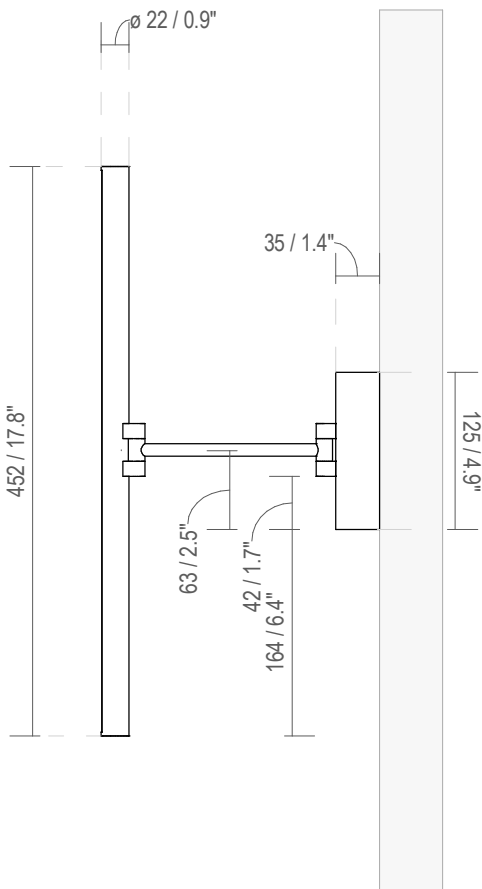

MAGRITTE

Ref #61081, 61084, 61087

Category: Indoor
Subcategory: Surface

Fixing Dimensions