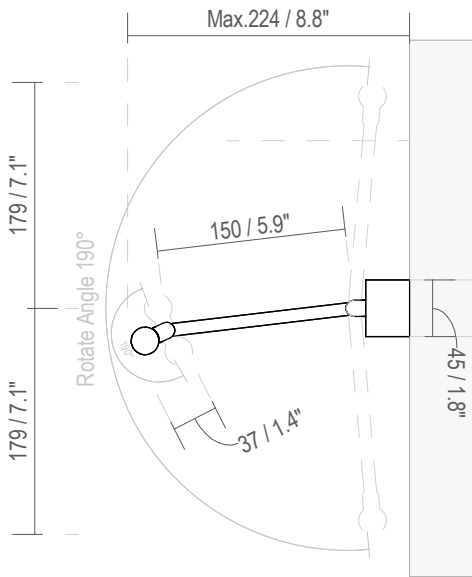

MAGRITTE

Ref #61081, 61084, 61087

Category: Indoor
Subcategory: Surface

Fixing Dimensions