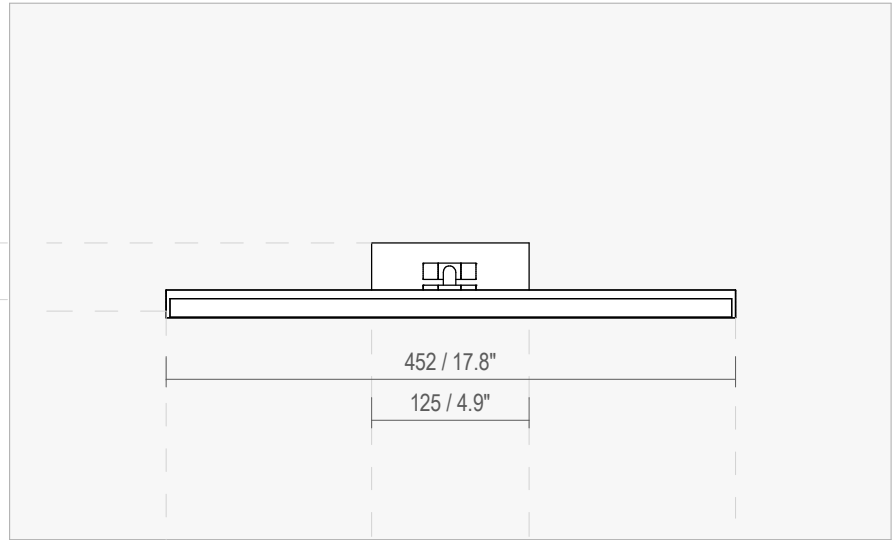

MAGRITTE

Ref #61081, 61084, 61087

Category: Indoor
Subcategory: Surface

Fixing Dimensions