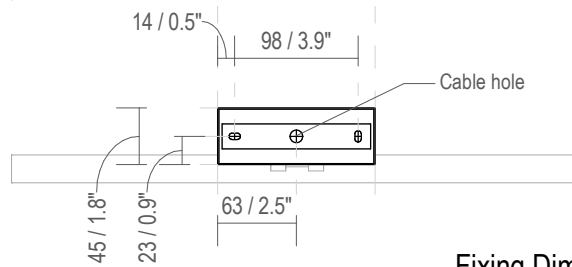

MAGRITTE

Ref #61081, 61084, 61087

Category: Indoor
Subcategory: Surface

Fixing Dimensions