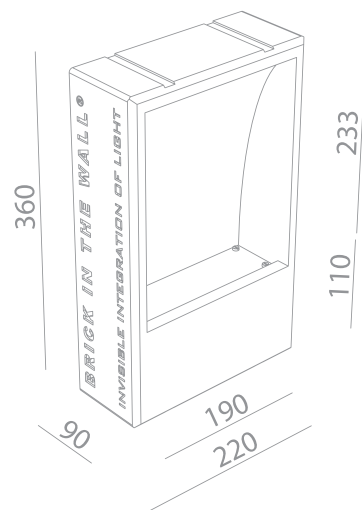

REF N° 705 01 000 For mounting into gypsum walls

NORMALL IP54

BATHROOM - STANZA DA BAGNO - BADEZIMMER - BADKAMER - SALLE DE BAINS - CUARTO DE BAÑO

Fix (not adjustable) 0° - 0°

□ 225x365 mm

Material : CALCYT® plaster