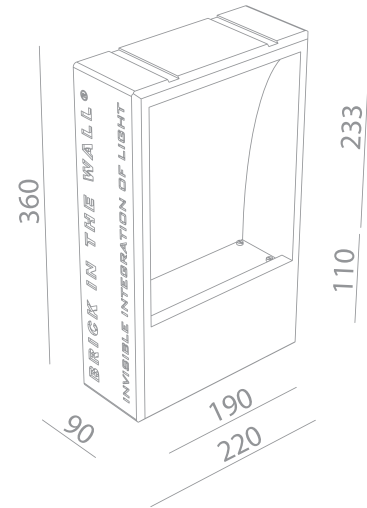

NORMALL IP20

INDOOR - INTERNO - INNENBEREICH - INTERIEUR - INTÉRIEUR - INTERIOR

Fix (not adjustable) 0° - 0°

□ 225x365 mm

Material : CALCYT® plaster

NORMALL LED WARMDIM 900LM 230VAC

WARMDIM : DIMS FROM 3000°K TO 2000°K

REF N° 105 73 600 phase DIM

REF N° 105 63 600 DIM 1-10V

REF N° 105 33 600 DIM DALI

230V/50Hz - 12,8W - incl. line voltage driver

◊ - parallel wiring ▽ (0.2m) E-CE-Ⓟ -

4 Step MacAdam - CRI 90 - B

NORMALL LED 800LM 230VAC

REF N°	2200°K	2700°K	3000°K
phase DIM	105 71 500	105 71 000	105 71 100
DIM 1-10V	105 61 500	105 61 000	105 61 100
DIM DALI	105 31 500	105 31 000	105 31 100

230V/50Hz - 9,3W - incl. line voltage driver

◊ - parallel wiring ▽ (0.2m) E-CE-Ⓟ -

2 Step MacAdam - CRI 90 - R9=75 - A

NORMALL LED 1000LM 230VAC

REF N°	2700°K	3000°K	4000°K
phase DIM	105 72 000	105 72 100	105 72 200
DIM 1-10V	105 62 000	105 62 100	105 62 200
DIM DALI	105 32 000	105 32 100	105 32 200

230V/50Hz - 11W - incl. line voltage driver

◊ - parallel wiring ▽ (0.2m) E-CE-Ⓟ -

2 Step MacAdam - CRI 90 - R9=75 - A

NORMALL LED 2000LM 230VAC

REF N°	2700°K	3000°K	4000°K
phase DIM	105 74 000	105 74 100	105 74 200
DIM 1-10V	105 64 000	105 64 100	105 64 200
DIM DALI	105 34 000	105 34 100	105 34 200

230V/50Hz - 14,1W - incl. line voltage driver

◊ - parallel wiring ▽ (0.2m) E-CE-Ⓟ -

2 Step MacAdam - CRI 80 - A+

NORMALL HAL

REF N° 105 01 060

QT-DE - max 60 W - R7s (74.5mm)

230V/50Hz - ◊ - ▽ (0.5m) E-CE-Ⓟ - D

NORMALL FLUO

REF N° 105 01 026

TC-DEL 26W - G24q-3 - 230V/50Hz

◊ - incl. EVG - ▽ (0.5m) E-CE-Ⓟ