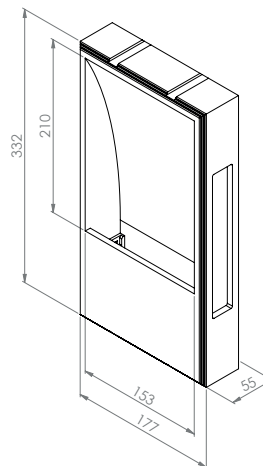

MEDIUM IP20

INDOOR - INTERNO - INNENBEREICH - INTERIEUR - INTÉRIEUR - INTERIOR

Fix (not adjustable) 0° - 0°

182x337 mm

Material : CALCYT® plaster

Ready for installation in solid walls
Optional plasterkit for installation into gypsum walls

PLASTERKIT MEDIUM

REF N° 703 01 000 For mounting into gypsum walls

MEDIUM LED WARMDIM 500LM 230VAC

WARMDIM : DIMS FROM 3000°K TO 2000°K

REF N° 103 71 600 phase DIM

REF N° 103 61 600 DIM 1-10V

REF N° 103 31 600 DIM DALI

230V/50Hz - 6W - incl. line voltage driver
◊ - parallel wiring ▽ 0.2m E CE - © -
4 Step MacAdam - CRI 80 - B

MEDIUM LED 800LM 230VAC

REF N°	2200°K	2700°K	3000°K
phase DIM	103 71 500	103 71 000	103 71 100
DIM 1-10V	103 61 500	103 61 000	103 61 100
DIM DALI	103 31 500	103 31 000	103 31 100

230V/50Hz - 9,3W - incl. line voltage driver
◊ - parallel wiring ▽ 0.2m E CE - © -
2 Step MacAdam - CRI 90 - R9=75 - A

MEDIUM LED 1500LM 230VAC

REF N°	2700°K	3000°K	4000°K
phase DIM	103 73 000	103 73 100	103 73 200
DIM 1-10V	103 63 000	103 63 100	103 63 200
DIM DALI	103 33 000	103 33 100	103 33 200

230V/50Hz - 9,6W - incl. line voltage driver
◊ - parallel wiring ▽ 0.2m E CE - © -
2 Step MacAdam - CRI 80 - A+