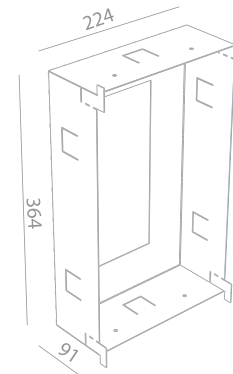

REF N° 705 01 000 For mounting into gypsum walls

NORMALL IP54

BATHROOM - STANZA DA BAGNO - BADEZIMMER - BADKAMER - SALLE DE BAINS - CUARTO DE BAÑO

Fix (not adjustable) 0° - 0°

□ 225x365 mm

Material : CALCYT® plaster