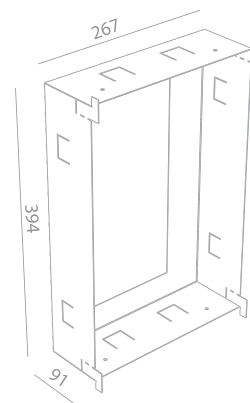

BIG IP54

BATHROOM - STANZA DA BAGNO - BADEZIMMER - BADKAMER - SALLE DE BAINS - CUARTO DE BAÑO

Fix (not adjustable) 0° - 0°

□ 268x395 mm

Material : CALCYT® plaster

BIG LED 800LM 230VAC			
REF N°	2200°K	2700°K	3000°K
phase DIM	104 71 501	104 71 001	104 71 101
230V/50Hz - 9,3W - incl. line voltage driver ◇ - parallel wiring ▽ 0.2m E-CE-Ⓟ - 2 Step MacAdam - CRI 90 - R9=75 - A			