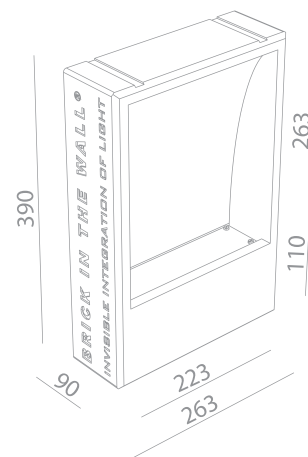

BIG IP54

BATHROOM - STANZA DA BAGNO - BADEZIMMER - BADKAMER - SALLE DE BAINS - CUARTO DE BAÑO

Fix (not adjustable) 0° - 0°

□ 268x395 mm

Material : CALCYT® plaster

BIG LED 800LM 230VAC			
REF N°	2200°K	2700°K	3000°K
phase DIM	104 71 501	104 71 001	104 71 101
230V/50Hz - 9,3W - incl. line voltage driver ◇ - parallel wiring ▽ 0.2m E-CE-Ⓟ - 2 Step MacAdam - CRI 90 - R9=75 - A			