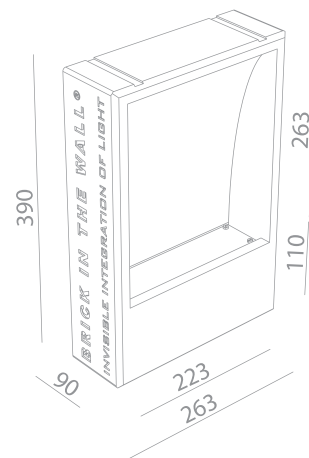

WALL
PARETE
WAND
MUUR
MUR
PARED

BIG & XT

BIG IP20

INDOOR - INTERNO - INNENBEREICH - INTERIEUR - INTÉRIEUR - INTERIOR

Fix (not adjustable) 0° - 0°

□ 268x395 mm

Material : CALCYT® plaster

BIG LED WARMDIM 900LM 230VAC