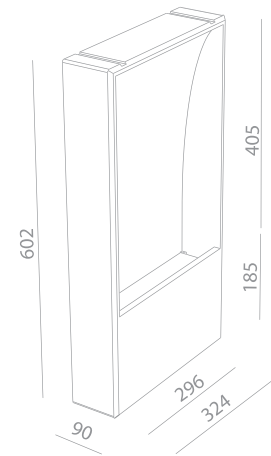

Fix (not adjustable) 0° - 0°

□ 329x607 mm

Material : CALCYT® plaster

XT LED 2000LM 230VAC

REF N°	2700°K	3000°K	4000°K
phase DIM	108 74 000	108 74 100	108 74 200
DIM 1-10V	108 64 000	108 64 100	108 64 200
DIM DALI	108 34 000	108 34 100	108 34 200