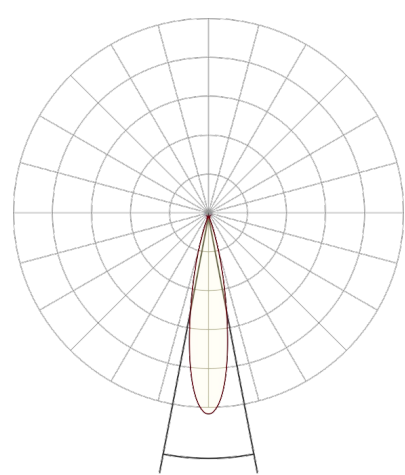

## Lens options

21°

**Narrow**

29.7°

**Medium**

46.8°

**Wide**