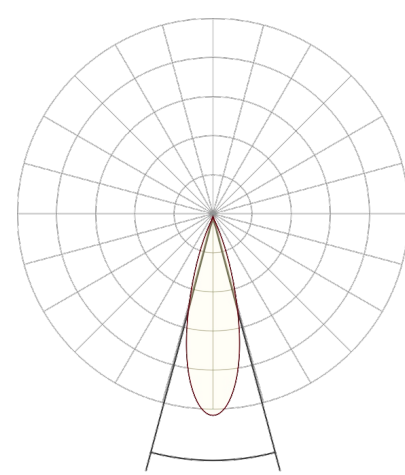

## Lens options

21°

**Narrow**

29.7°

**Medium**

46.8°

**Wide**