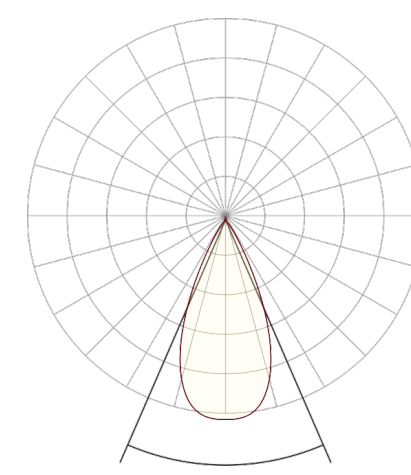

## Lens options

21°

**Narrow**

29.7°

**Medium**

46.8°

**Wide**