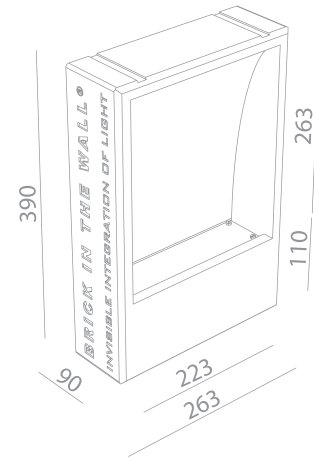

## BIG IP20

INDOOR - INTERNO - INNENBEREICH - INTERIEUR - INTÉRIEUR - INTERIOR

Fix (not adjustable) 0° - 0°

□ 268x395 mm

Material : CALCYT® plaster

BIG LED WARMDIM 900LM 230VAC	
WARMDIM : DIMS FROM 3000°K TO 2000°K	
REF N° 104 73 600	phase DIM
REF N° 104 63 600	DIM 1-10V
REF N° 104 33 600	DIM DALI
230V/50Hz - 12,8W - incl. line voltage driver ◇ - parallel wiring ▽ (0.2m) E-CE-Ⓟ - 4 Step MacAdam - CRI 90 - B➤	