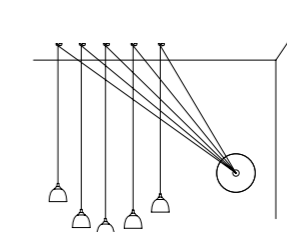

# APUANE

<b>ARTICLE</b>	1120	1121	1122	1123
<b>DIMENSIONS</b>	85x85 h. 80 cable 4000	Ø 100 h. 90 cable 4000	Ø 100 h. 80 cable 4000	Ø 115 h. 80 cable 4000
<b>POWER</b>	1xGu10 max 10W	1xGu10 max 10W	1xG9 max 8W	1xG9 max 8W

IP GRADE  
20

MATERIALS  
Tuscan maiolica  
Maiolica toscana

COLOURS IN PHOTO  
 gesso 34  
 acqua matt 88  
 naturale 44

COLOUR CHART  
(1, 2 e 3)

ELECTRIC CABLE  
grey

METAL  
nichel satinato NCS

GLASS  
trasparent  
satinato

<b>ARTICLE</b>	1128	1129
<b>DIMENSIONS</b>	Ø. 160	20x15

ESEMPIO  
EXAMPLE

COMPONENTI  
COMPONENTS

- 5 x 1121
- 5 x 1129
- 1 x 1128