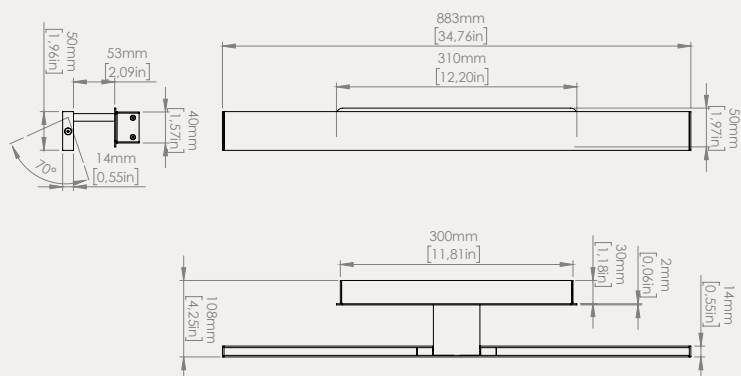

PRODUCT WEIGHT / PESO PRODOTTO

1.5 kg [3.3 lbs]

PACKAGING / IMBALLI

BOX 1

length / lunghezza
width / larghezza
height / altezza

650 mm [25.6"]
185 mm [7.3"]
180 mm [7.1"]

weight / peso

2 kg [4.4 lbs]

PICTURE L.900

LIGHT EFFECT / EFFETTO LUMINOSO

LIGHT SOURCE / FONTE LUMINOSA

mono-emissione / mono-emission

220-240V - 110V

1x17.5 W Strip LED · 2070 Lm
2.700 K · CRI >90
IP44

DIMMING / DIMMERAZIONE

phase cut (Triac) / taglio di fase (Triac)
1-10V · DALI on demand / 1-10V · DALI su richiesta

BOX 1

length / lunghezza
width / larghezza
height / altezza

1000 mm [39.3"]
185 mm [7.3"]
180 mm [7.1"]

weight / peso

3 kg [6.6 lbs]