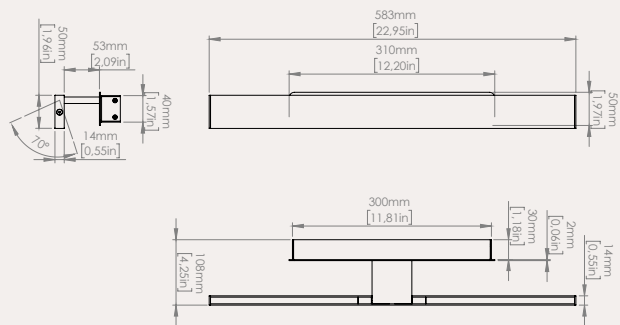

PICTURE L.600

LIGHT EFFECT / EFFETTO LUMINOSO

LIGHT SOURCE / FONTE LUMINOSA
mono-emissione / mono-emission

220-240V - 110V
PICTURE L.600
1x11.5 W Strip LED · 1150 Lm
2.700 K · CRI >90
IP44

DIMMING / DIMMERAZIONE

phase cut (Triac) / taglio di fase (Triac)
1-10V · DALI on demand / 1-10V · DALI su richiesta

FINISHES / FINITURE
frame / struttura

anthracite
antracite

brushed bronze-nickel
bronzo-nickel spazzolato

satin golden nickel
nickel dorato satinato

PRODUCT WEIGHT / PESO PRODOTTO

1.5 kg [3.3 lbs]

PACKAGING / IMBALLI

BOX 1

length / lunghezza
width / larghezza
height / altezza

650 mm [25.6"]
185 mm [7.3"]
180 mm [7.1"]

weight / peso

2 kg [4.4 lbs]

BOX 1

length / lunghezza
width / larghezza
height / altezza

1000 mm [39.3"]
185 mm [7.3"]
180 mm [7.1"]

weight / peso

3 kg [6.6 lbs]