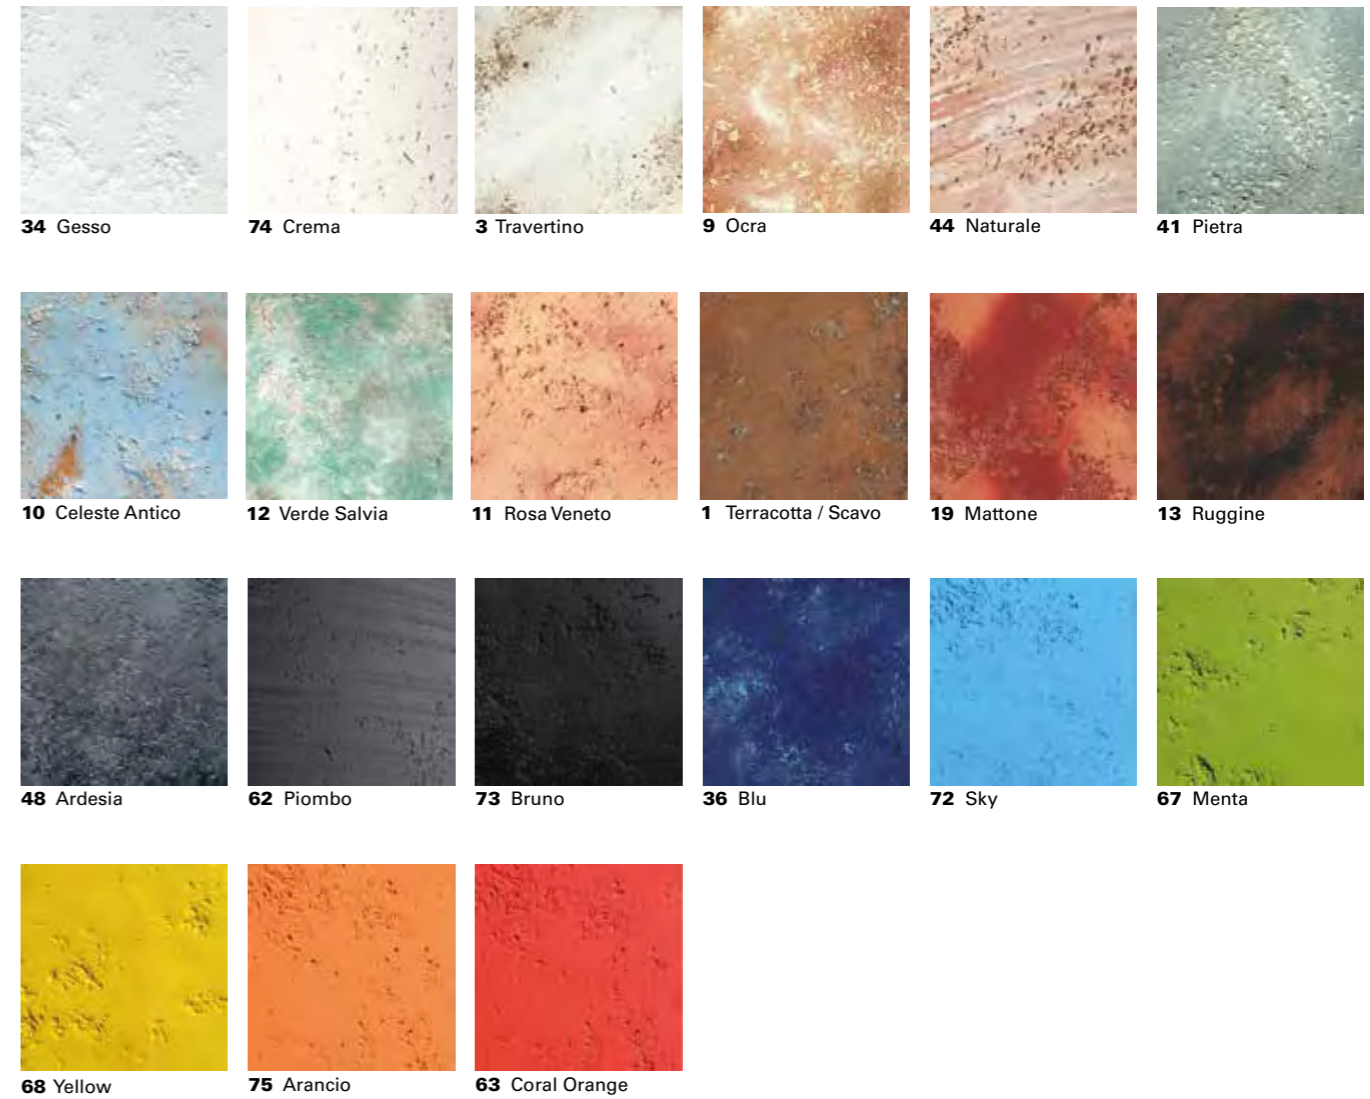

TABELLE COLORI

Color chart
Index de couleur
Farbkarte
Índice de color

- 1 Le patinature
- 2 Le patinature speciali
- 3 Gli smalti
- 4 Colori per esterno
- 4 Bis
- 5 Smalti Speciali
- 6 Fishat

1 Le patinature

2 Le patinature speciali

3 Gli smalti

4 Colori per esterno

4 Bis

5 Smalti Speciali

6 Fishat