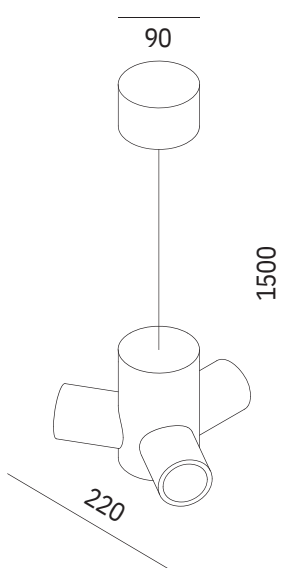

specifiche tecniche/ Technical data

- **tipologia/ type**
sospensione/ pendant
- **ambiente/ environment**
indoor
- **Certificazione/ certification**
EN CE  IP20
- **volume**
0,0066 m³
- **peso netto/ nett wight**
0,61kg
- **tensione/ voltage**
230v
- **fonte luminosa/ light source**
4 x E27 max 25w

- **battery life**

- **materiali/ materials**
Ceramica bianca, base in metallo.
slip cast ceramics, metal base.

finiture/ finishes

available chart 3 of the catalogue

TRAFFIC scheda tecnica/ data sheet

articolo 1033S sospensione/ pendant light

specifiche tecniche/ Technical data

- **tipologia/ type**
sospensione/ pendant
- **ambiente/ environment**
indoor
- **Certificazione/ certification**
EN CE  IP20
- **volume**
0,0056 m³
- **peso netto/ nett wight**
0,6kg
- **tensione/ voltage**
230v
- **fonte luminosa/ light source**
3 x E27 max 25w

• **battery life**

• **materiali/ materials**

Ceramica bianca, base in metallo.
slip cast ceramics, metal base.

finiture/ finishes

available chart 3 of the catalogue