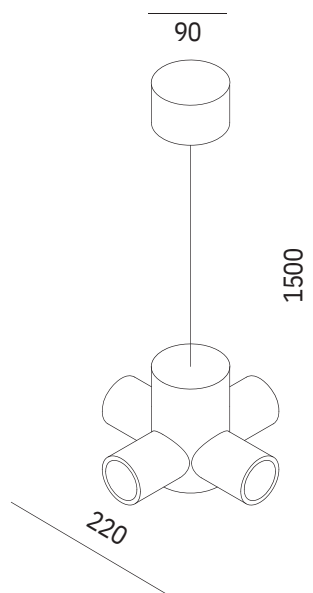

TRAFFIC scheda tecnica/ data sheet

article 1034S sospensione/ pendant light

ROSSI è, come indica il nome della serie, una rivisitazione di una fra le lampade più comune oggi sul mercato. Per distinguere il nostro modello e dare un valore aggiunto abbiamo modellato un rilievo a taglio sul bordo e all'interno lasciamo i segni delle mani dell'abile artigiano in modo che ogni pezzo è diverso dall'altro. Le innumerevoli combinazioni di colore per l'esterno e per l'interno di questa semplice sospensione sono poi la chiave del suo successo.

specifiche tecniche/ Technical data

- **tipologia/ type**
sospensione/ pendant
- **ambiente/ environment**
indoor
- **Certificazione/ certification**
EN CE  IP20
- **volume**
0,0066 m³
- **peso netto/ nett wight**
0,61kg
- **tensione/ voltage**
230v
- **fonte luminosa/ light source**
4 x E27 max 25w

- **battery life**

- **materiali/ materials**
Ceramica bianca, base in metallo.
slip cast ceramics, metal base.

finiture/ finishes

available chart 3 of the catalogue

TRAFFIC scheda tecnica/ data sheet

articolo 1033S sospensione/ pendant light

specifiche tecniche/ Technical data

- **tipologia/ type**
sospensione/ pendant
- **ambiente/ environment**
indoor
- **Certificazione/ certification**
EN CE  IP20
- **volume**
0,0056 m³
- **peso netto/ nett wight**
0,6kg
- **tensione/ voltage**
230v
- **fonte luminosa/ light source**
3 x E27 max 25w