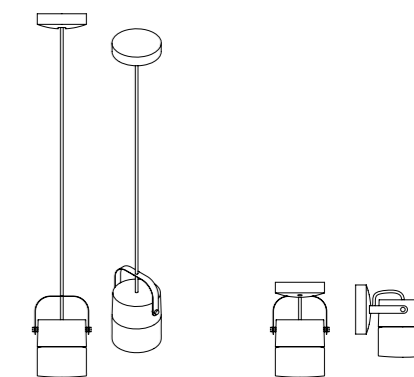

COLOUR CHART
(3)

ELECTRIC CABLE
OUTDOOR/ESTERNO
neoprene

METAL
Alluminio anodizzato ALL
/ Anodised aluminum

GLASS
bianco
trasparente
whisky
acqua

ARTICLE	1010S	1012
DIMENSIONS	base Ø 130 glass Ø 130 h 250 tot.h.max 1500	base Ø 130 glass Ø 130 h 280/depth 220
POWER	1 x E27 max 15w (max Ø 60 h. 105 mm)	1 X E27 max 15 w (max Ø 60 h. 105 mm)

METAL
Alluminio anodizzato ALL
/ Anodised aluminum

GLASS
bianco
trasparente
whisky
acqua

ARTICLE 1010
DIMENSIONS glass Ø 130
h 220
1500 cable
POWER 1 x E27 max 15W
(max Ø 60 h. 105 mm)

ARTICLE 1011
DIMENSIONS Ø 130

Rame / Copper

ARTICLE	1015S	1015	1016
DIMENSIONS	base Ø 130 Ø 130 h 230 1500 cable tot.h.max 1500	Ø 130 h 230 1500 cable tot.h.max 1500	base Ø 130 glass Ø 130 h 270/depth 210
POWER	1 x E27 max 15W (max Ø. 60 h. 115 mm)	1 x E27 max 15W (max Ø. 60 h. 115 mm)	1 x E27 max 15W (max Ø. 60 h. 115 mm)

ARTICLE	1017	1018	1019
DIMENSIONS	Ø 100 h 85	Ø 100 inc. 6000 steel cable	Ø 18 inc. 1500 steel cable

IP GRADE
55

MATERIALS
Copper, steel, blown glass
Rame, acciaio, vetro soffiato

ELECTRIC CABLE
OUTDOOR/ESTERNO
neoprene