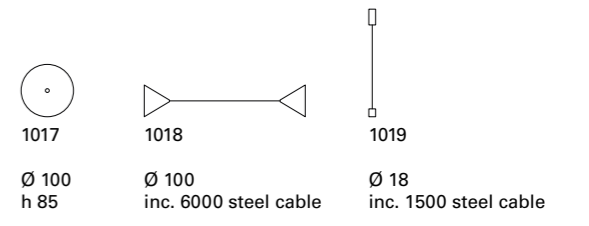

COLOUR CHART
(3)

ELECTRIC CABLE
OUTDOOR/ESTERNO
neoprene

METAL
Alluminio anodizzato ALL
/ Anodised aluminum

GLASS
bianco
trasparente
whisky
acqua

ARTICLE	1010S	1012
DIMENSIONS	base Ø 130 glass Ø 130 h 250 tot.h.max 1500	base Ø 130 glass Ø 130 h 280/depth 220
POWER	1 x E27 max 15w (max Ø 60 h. 105 mm)	1 X E27 max 15 w (max Ø 60 h. 105 mm)

904
Ø 75
inc. 6000 steel cable

906
Ø 75
inc. 1500 steel cable

ESEMPIO
EXAMPLE

COMPONENTI
COMPONENTS

- 1 x 1011
- 1 x 906 (opzionale / optional)
- 1 x 904
- 3 x 1010

SWING

Rame / Copper

SWING

Rame / Copper

ARTICLE	1015S	1015	1016
DIMENSIONS	base Ø 130 Ø 130 h 230 1500 cable tot.h.max 1500	Ø 130 h 230 1500 cable tot.h.max 1500	base Ø 130 glass Ø 130 h 270/depth 210
POWER	1 x E27 max 15W (max Ø. 60 h. 115 mm)	1 x E27 max 15W (max Ø. 60 h. 115 mm)	1 x E27 max 15W (max Ø. 60 h. 115 mm)

ARTICLE	1017	1018	1019
DIMENSIONS	Ø 100 h 85	Ø 100 inc. 6000 steel cable	Ø 18 inc. 1500 steel cable

IP GRADE
55

MATERIALS
Copper, steel, blown glass
Rame, acciaio, vetro soffiato

ELECTRIC CABLE
OUTDOOR/ESTERNO
neoprene