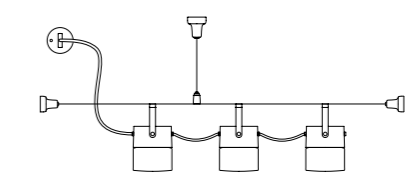

COLOUR CHART
(3)

ELECTRIC CABLE
OUTDOOR/ESTERNO
neoprene

METAL
Alluminio anodizzato ALL
/ Anodised aluminum

GLASS
bianco
trasparente
whisky
acqua

ARTICLE	1010S	1012
DIMENSIONS	base Ø 130 glass Ø 130 h 250 tot.h.max 1500	base Ø 130 glass Ø 130 h 280/depth 220
POWER	1 x E27 max 15w (max Ø 60 h. 105 mm)	1 X E27 max 15 w (max Ø 60 h. 105 mm)

METAL
Alluminio anodizzato ALL
/ Anodised aluminum

GLASS
bianco
trasparente
whisky
acqua

ARTICLE 1010
DIMENSIONS glass Ø 130
h 220
1500 cable
POWER 1 x E27 max 15W
(max Ø 60 h. 105 mm)

ARTICLE 1011
DIMENSIONS Ø 130

904
Ø 75
inc. 6000 steel cable

906
Ø 75
inc. 1500 steel cable

ESEMPIO
EXAMPLE

COMPONENTI
COMPONENTS

- 1 x 1011
- 1 x 906 (opzionale / optional)
- 1 x 904
- 3 x 1010

SWING

Rame / Copper

SWING

ARTICLE	1017	1018	1019
DIMENSIONS	Ø 100 h 85	Ø 100 inc. 6000 steel cable	Ø 18 inc. 1500 steel cable

IP GRADE
55

MATERIALS
Copper, steel, blown glass
Rame, acciaio, vetro soffiato

ELECTRIC CABLE
OUTDOOR/ESTERNO
neoprene