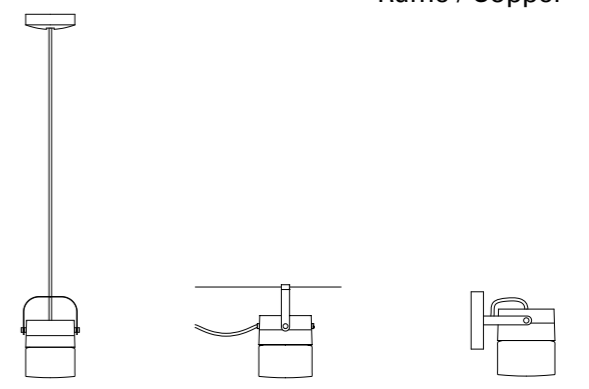

COLOUR CHART
(3)

ELECTRIC CABLE
OUTDOOR/ESTERNO
neoprene

METAL
Alluminio anodizzato ALL
/ Anodised aluminum

GLASS
bianco
trasparente
whisky
acqua

ARTICLE	1010S	1012
DIMENSIONS	base Ø 130 glass Ø 130 h 250 tot.h.max 1500	base Ø 130 glass Ø 130 h 280/depth 220
POWER	1 x E27 max 15w (max Ø 60 h. 105 mm)	1 X E27 max 15 w (max Ø 60 h. 105 mm)

904
Ø 75
inc. 6000 steel cable

906
Ø 75
inc. 1500 steel cable

ESEMPIO
EXAMPLE

COMPONENTI
COMPONENTS

- 1 x 1011
- 1 x 906 (opzionale / optional)
- 1 x 904
- 3 x 1010

SWING

Rame / Copper

SWING

Rame / Copper

ARTICLE	1015S	1015	1016
DIMENSIONS	base Ø 130 Ø 130 h 230 1500 cable tot.h.max 1500	Ø 130 h 230 1500 cable tot.h.max 1500	base Ø 130 glass Ø 130 h 270/depth 210
POWER	1 x E27 max 15W (max Ø. 60 h. 115 mm)	1 x E27 max 15W (max Ø. 60 h. 115 mm)	1 x E27 max 15W (max Ø. 60 h. 115 mm)

ARTICLE	1017	1018	1019
DIMENSIONS	Ø 100 h 85	Ø 100 inc. 6000 steel cable	Ø 18 inc. 1500 steel cable

IP GRADE
55

MATERIALS
Copper, steel, blown glass
Rame, acciaio, vetro soffiato

ELECTRIC CABLE
OUTDOOR/ESTERNO
neoprene