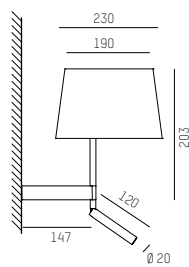

BIVIO W WITH LED SPOT

Struktur (230mm Schirm und Zubehör separat ordern)
Structure (order 230mm shade and accessoires separately)

1 x D45 ECO · E14 · 230V · max. 20W +
1 x SYS 4W · 230V · 130lm or
1 x LED RETROFIT · E14 + 1 x SYS 4W · 230V · 130lm

645-001000519660
645-001000519680