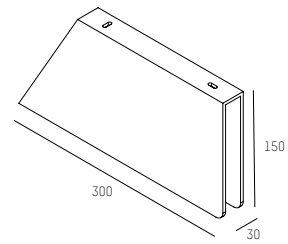

## BIVIO REGAL / SHELF

separat ordern / order separately

645-000010000660   
645-000010000680 

Dekorative Schirme in verschiedenen Größen  
In Grau und Braun erhältlich  
Struktur aus Metal in schwarz oder braun  
Stoff schwer entflammbar nach DIN 4102 B1  
Schirm und Struktur separat ordern