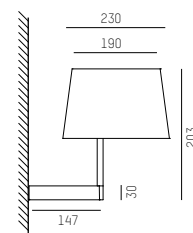

## BIVIO W WITH LED SPOT

Struktur (230mm Schirm und Zubehör separat ordern)  
Structure (order 230mm shade and accessoires separately)

1 x D45 ECO · E14 · 230V · max. 20W +  
1 x SYS 4W · 230V · 130lm or  
1 x LED RETROFIT · E14 + 1 x SYS 4W · 230V · 130lm

## SCHIRM ASYMMETRISCH / SHADE ASYMMETRIC

separat ordern / order separately

645-007030000120  Ø1: 230mm, Ø2: 190mm, H: 150mm  
645-007030000230  Ø1: 230mm, Ø2: 190mm, H: 150mm

BIVIO W + Abdeckung + Regal  
BIVIO W + Cover + Shelf