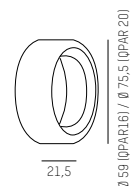

CONTE VOLARE

Design: INHOUSE