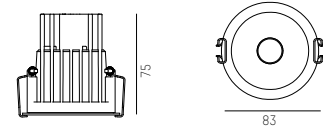

Reflector silver Reflector black

1 - 25mm

78 mm, ET 106 mm

Downlight aus Aluminium
Schwarz oder weiß pulverbeschichtet
Perfekte entblendung durch schwarzen
Kunststoff hochglanz Reflektor schwarz oder silber
Konverter separat ordern

Recessed downlight in aluminium
Black or white powder-coated
Perfect anti-glare due to black or silver high-gloss grid
Please order converter separately

Downlight in alluminio, Verniciato a polvere in nero
Verniciato a polvere in nero o bianco
Anti-abbagliamento garantito da una griglia nera lucida
Converter da ordinare separatamente

Downlight encastré en aluminium, laquée noir
Laquée noir ou blanc
Grille basse-luminance
convertiseur à commander séparément

UGR <16

LED 3500K auf Anfrage / on request

Universal-Betoneinbauehäuse: siehe Seite 498-499
Universal concrete housing: see page 498-499