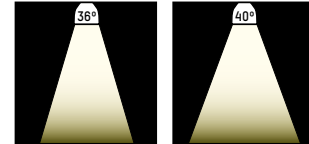

Reflector silver Reflector black

1 - 25mm

78 mm, ET 106 mm

Downlight aus Aluminium
Schwarz oder weiß pulverbeschichtet
Perfekte entblendung durch schwarzen
Kunststoff hochglanz Reflektor schwarz oder silber
Konverter separat ordern