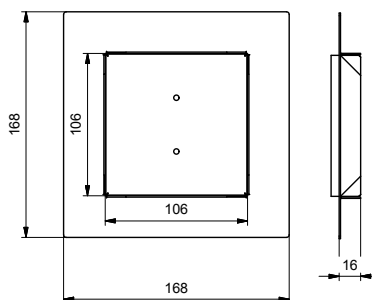

332-1502 106 x 106mm

ARTIKELNUMMER ERGÄNZEN / COMPLETE CODE

X = FARBE/COLOUR

W white = 5
 S black = 6