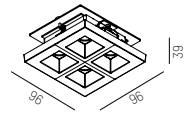

GRID R LICHEINSATZ / GRID R LIGHT INSERT 9W

CRI > 90 · Binning SDCM 3 · exkl. LED Konverter (separat ordern) / excl. LED converter (order separately)
Einbaurahmen separat ordern / order recessed frame separately

LED 9W · 700mA

629-301213X
629-301219X
629-301214X

590lm
590lm
640lm

629-301223X
629-301229X
629-301224X

570lm
570lm
620lm

629-301233X
629-301239X
629-301234X

520lm
520lm
570lm