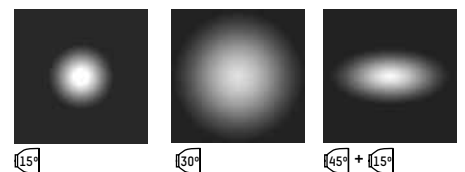

#### SYS 10W

<b>629-401213XX</b>		590lm
<b>629-401219XX</b>		590lm
<b>629-401214XX</b>		640lm
<b>629-401223XX</b>		570lm
<b>629-401229XX</b>		570lm
<b>629-401224XX</b>		620lm
<b>629-401233XX</b>	+	520lm
<b>629-401239XX</b>	+	520lm
<b>629-401234XX</b>	+	570lm

106 x 106mm  
 ET 90mm  
 8-30mm

355° 90°

#### ARTIKELNUMMER ERGÄNZEN / COMPLETE CODE

**XX** = FARBE/COLOUR

<b>1</b>	<b>2</b>	
		<b>white-white = 55</b>
		<b>black-black = 66</b>
		<b>white-black = 56</b>
		<b>black-white = 65</b>

HORIZONTAL BEAM