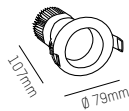

Einbaustrahler, Aluminiumdruckguss, weiß pulverbeschichtet, rund, starr, mit zurückversetzter Lichtquelle, exkl. Konverter

Recessed spotlight, die-cast aluminium, white powder-coated, round, fixed, with recessed light source, excl. converter

Faretto ad incasso in alluminio pressofuso, verniciato a polvere in bianco, rotondo, fisso, lampadina retrocessa, converter non incluso

**W3** = LED 3000K

LT: 25000h

**A++ - A**

IP20  

### LOOK SMALL ROUND LED

LED 7W · 350mA · CRI >90

472-291010wr    535lm

### LOOK BIG ROUND LED

LED 10,8W · 350mA · CRI >90

472-0321090303005    795lm