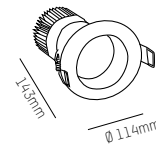

Einbaustrahler, Aluminiumdruckguss, weiß pulverbeschichtet, rund, starr, mit zurückversetzter Lichtquelle, exkl. Konverter

Recessed spotlight, die-cast aluminium, white powder-coated, round, fixed, with recessed light source, excl. converter

### LOOK SMALL ROUND LED

LED 7W · 350mA · CRI >90

472-291010wr    535lm

### LOOK BIG ROUND LED

LED 10,8W · 350mA · CRI >90

472-0321090303005    795lm

### LED CONVERTER LOOK SMALL/BIG

Info: page 120-123

24-122201  350mA · schaltbar / switchable  
 24-123400  250mA · 1 - 10V / push dimm.  
 24-123403  350mA · 1 - 10V / push / DALI dimm.