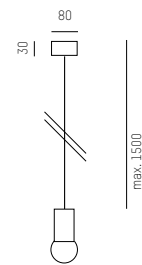

A++ - E

IP20  

LOON MINI PD

Pende (Glas separat ordern)
Suspension (order glass separately)

1 x D45 ECO · E14 · 230V · max. 30W or
1 x LED RETROFIT · E14

636-2011
636-2066

LOON MINI BALL GLAS / GLASS

separat ordern / order separately