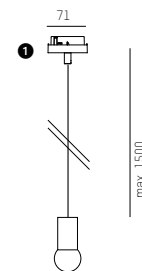

VOLARE Schienensystem: Seite 246-249
VOLARE track system: page 246-249

IP20  

LOON MINI VOLARE

Pende (Glas separat ordern)
suspension (order glass separately)

1 x D45 ECO · E14 · 230V · max. 30W or
1 x LED RETROFIT · E14

636-30X1
636-30X6

ARTIKELNUMMER ERGÄNZEN / COMPLETE CODE

X = FARBE/COLOUR ADAPTER

-  **W** white = 5
-  **S** black = 6
-  **SM** silver matt = 4
-  **X** chrome = 1

LOON MINI BALL GLAS / GLASS

separat ordern / order separately