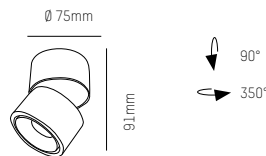

Aufbaustrahler, Aluminiumdruckguss, matt Feinstruktur pulverbeschichtet, Dekorring aus Metall (standardmäßig in Gehäusefarbe), Strahlerkopf 90° schwenk- und 350° drehbar, 50° Reflektor (im Lieferumfang enthalten), 23° oder 34° Reflektor separat bestellbar, Wand- oder Deckenmontage, inkl. Konverter 500mA - TRIAC dimmbar

Faretto da soffitto o parete in alluminio pressofuso, verniciato a polvere opaca, anello decorativo in metallo (colore stabilito in base al colore della scatola), testa girevole 90° e 350° orientabile, riflettore 50° incluso, ordinare separatamente i riflettori da 23° o 34°, montaggio a parete oppure soffitto, converter 500mA incluso - dimmerabile TRIAC

W2 = LED 2700K
W3 = LED 3000K

LT: 25000h

A++ - **A**

IP 20

NEW! MAGIS MINI LED

SYS 11,1W · 230V · CRI >90 TRIAC dimm.

276-0111190502705tr		615lm
276-0111190502706tr		615lm
276-0111190503005tr		630lm
276-0111190503006tr		630lm