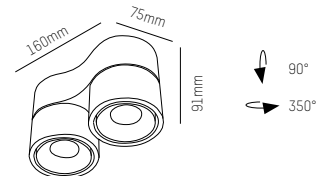

NEW! MAGIS MINI DOUBLE LED

SYS 22,2W · 230V · CRI >90 TRIAC dimm.

276-0122190502705tr		1230lm
276-0122190502706tr		1230lm
276-0122190503005tr		1260lm
276-0122190503006tr		1260lm