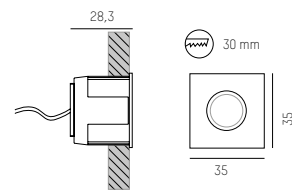

LED Einbauspot aus Aluminium
Oberfläche in perlchrom oder chrom
Facettierte Linse 30°
Zubehör separat ordern (S. 528)
Geeignet für den Außenbereich (IP 54)

LED recessed spotlight in aluminium
Pearl chrome or chrome surface
30° faceted lens
Order accessories separately (p. 528)
Outdoor suitable (IP54)

Incasso a LED in alluminio
Superficie in cromo satinato o cromo
Lente sfaccettata da 30°
Ordinare gli accessori separatamente (p. 528)
Per esterni (IP54)

Encastré à LED en aluminium
Superficie en chrome satiné ou chrome
Lentille à facettes de 30°
Commander les accessoires séparément (p. 528)
Pour extérieur (IP54)

LED CONVERTER RADO/MITO

| | | | | |
|------------------|-------------|----------------------|-----------|-----------------------|
| 75-mp15 | 4W | schaltbar/switchable | for 500mA | L 51 x B 32 x H 18mm |
| 24-122428 | 6W | 1 - 10V / PUSH Dimm. | for 500mA | L 67 x B 50 x H 22mm |
| 24-122201 | 20W* | schaltbar/switchable | for 500mA | L 111 x B 52 x H 22mm |
| 24-123400 | 20W* | 1 - 10V / PUSH Dimm. | for 500mA | L 111 x B 52 x H 22mm |
| 24-151403 | 20W* | DALI Dimm. | for 500mA | L 111 x B 52 x H 22mm |

* nicht für den Einbau in Unterputzdose Ø68 geeignet
* not suitable for mounting in housing Ø68