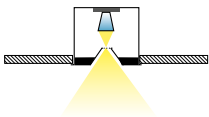

LED Halbeinbauspots aus Aluminium
Oberfläche in weiß oder schwarz
Zurückversetzte Linse mit verschiedenen Abstrahlwinkeln
Lichtaustrittsfläche von nur 10 mm
Perfekte Entblendung und erhöhter Sehkomfort

Semi recessed LED spotlight in aluminium
White or black finish
Recessed lenses with different beam-angles
light exit field with only 10 mm
Perfect glare control and increased visual comfort

Semi incasso LED in alluminio
Finitura in bianco o nero
Lenti spostati indietro con varie emissioni
Dispositivo di eliminazione di soli 10 mm
Controllo anti-abbagliamento per un elevato comfort visivo

Semi encastré LED en aluminium
Vernissage blanc ou noir
Lentes déplacés au fond avec d'émissions différentes
Plus que 10 mm de surface d'émission de lumière
Control anti-éblouissement et confort visuel optimal

UGR < 16

W2 = LED 2700K
W3 = LED 3000K

A++ - A

IP 20

LFO Lens-Technology by Bartenbach

TRIGGA R

CRI > 90 · Binning SDCM 3 · exkl. LED Konverter (separat ordern) / excl. LED converter (order separately)

LED 6W · 500mA

662-006020223XX0 300lm
662-006020229XX0 320lm

662-006020523XX0 350lm
662-006020529XX0 370lm

1 - 20mm

68 mm, ET 65mm

350° 30°

LED-KONVERTER / LED CONVERTER

- 1 24-122448 14W / 500mA, not dimmable
- 2 24-151403 20W / 500mA, DALI dimm.

ARTIKELNUMMER ERGÄNZEN / COMPLETE CODE

XX = FARBE / COLOUR

W white = 55
S black = 66