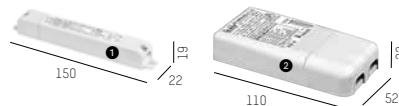

TRIGGA mit Einbaurahmen
TRIGGA with recessed frame

LED Halbeinbauspots aus Aluminium
Oberfläche in weiß oder schwarz
Zurückversetzte Linse mit verschiedenen Abstrahlwinkeln
Lichtaustrittsfläche von nur 10 mm
Perfekte Entblendung und erhöhter Sehkomfort

Semi encastré LED en aluminium
Vernissage blanc ou noir
Lentes déplacés au fond avec d'émissions différentes
Plus que 10 mm de surface d'émission de lumière
Control anti-éblouissement et confort visuel optimal

662-006020223XX0 300lm
662-006020229XX0 320lm

662-006020523XX0 350lm
662-006020529XX0 370lm

1 - 20mm

68 mm, ET 65mm

350° 30°

LED-KONVERTER / LED CONVERTER

- 1 24-122448 14W / 500mA, not dimmable
- 2 24-151403 20W / 500mA, DALI dimm.

ARTIKELNUMMER ERGÄNZEN / COMPLETE CODE

XX = FARBE / COLOUR

W white = 55
S black = 66