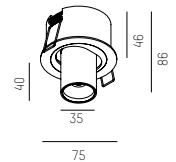

TRIGGA mit Einbaurahmen
TRIGGA with recessed frame

LED Halbeinbauspots aus Aluminium
Oberfläche in weiß oder schwarz
Zurückversetzte Linse mit verschiedenen Abstrahlwinkeln
Lichtaustrittsfläche von nur 10 mm
Perfekte Entblendung und erhöhter Sehkomfort

Semi recessed LED spotlight in aluminium
White or black finish
Recessed lenses with different beam-angles
light exit field with only 10 mm
Perfect glare control and increased visual comfort

Semi incasso LED in alluminio
Finitura in bianco o nero
Lenti spostati indietro con varie emissioni
Dispositivo di eliminazione di soli 10 mm
Controllo anti-abbagliamento per un elevato comfort visivo

UGR < 16

W2 = LED 2700K
W3 = LED 3000K

A++ - A

IP 20

LFO Lens-Technology by Bartenbach

TRIGGA R

CRI > 90 · Binning SDCM 3 · exkl. LED Konverter (separat ordern) / excl. LED converter (order separately)

LED 6W · 500mA

662-006020223XX0 300lm
662-006020229XX0 320lm

662-006020523XX0 350lm
662-006020529XX0 370lm

1 - 20mm

68 mm, ET 65mm

350° 30°

LED-KONVERTER / LED CONVERTER

- 1 24-122448 14W / 500mA, not dimmable
- 2 24-151403 20W / 500mA, DALI dimm.