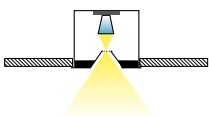

ARTIKELNUMMER ERGÄNZEN / COMPLETE CODE

X = FARBE/COLOUR GLASS

black-amber = 7
black-brown = 8
black-grey = 9

LED Pendelleuchte aus Aluminium
Bronze eloxiert, weiß oder schwarz pulverbeschichtet
Zurückversetzte Linsen mit verschiedenen Abstrahlwinkeln
Lichtaustrittsfläche von nur 10 mm
Perfekte Entblendung und erhöhter Sehkomfort

LED pendant in aluminium
Bronze anodized, white or black powder coated
Recessed lenses with different beam-angles
light exit field with only 10 mm
Perfect glare control and increased visual comfort

Incasso LED in alluminio
Bronzo anodizzato, verniciato a polvere in bianco o nero
Lenti spostati indietro con varie emissioni
Dispositivo di illuminazione di soli 10 mm
Controllo anti-abbagliamento per un elevato comfort visivo

Encastré LED en aluminium
Bronze anodisé, vernissé à poudre en blanc ou noir
Lentilles déplacées au fond avec d'émissions différentes
Plus que 10 mm de surface d'émission de lumière
Contrôle anti-éblouissement et confort visuel optimal

UGR <16

= LED 2700K
= LED 3000K

-

IP 20

LFO Lens-Technology by Bartenbach

TRIGGA SHORT PD

220-240V AC · CRI >90 · Binning SDCM 3
inkl. LED Konverter / incl. LED converter

SYS 6W

662-004020223XX0 230lm H: 140mm
662-004020229XX0 250lm H: 140mm

662-004020523XX0 270lm H: 140mm
662-004020529XX0 290lm H: 140mm

TRIGGA LONG PD

220-240V AC · CRI >90 · Binning SDCM 3
inkl. LED Konverter / incl. LED converter

SYS 6W

662-005020223XX0 230lm H: 280mm
662-005020229XX0 250lm H: 280mm

662-005020523XX0 270lm H: 280mm
662-005020529XX0 290lm H: 280mm

TRIGGA XL PD

220-240V AC · CRI >90 · Binning SDCM 3
inkl. LED Konverter / incl. LED converter

SYS 6W

662-021020223XX0 230lm H: 420mm
662-021020229XX0 250lm H: 420mm

662-021020523XX0 270lm H: 420mm
662-021020529XX0 290lm H: 420mm