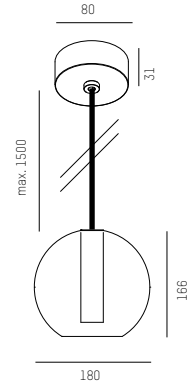

### TRIGGA LOON MINI PD

220-240V AC · CRI >90 · Binning SDCM 3

TRIGGA nur in schwarz erhältlich

TRIGGA available in black only

SYS 6W

662-0170202236X0  230lm  
 662-0170202296X0  250lm

662-0170205236X0  270lm  
 662-0170205296X0  290lm

#### ARTIKELNUMMER ERGÄNZEN / COMPLETE CODE

X = FARBE/COLOUR GLASS

 black-amber = 7  
 black-brown = 8  
 black-grey = 9

LED Pendelleuchte aus Aluminium  
 Bronze eloxiert, weiß oder schwarz pulverbeschichtet  
 Zurückversetzte Linsen mit verschiedenen Abstrahlwinkeln  
 Lichtaustrittsfläche von nur 10 mm  
 Perfekte Entblendung und erhöhter Sehkomfort