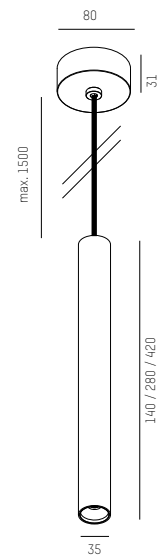

#### ARTIKELNUMMER ERGÄNZEN / COMPLETE CODE

X = FARBE/COLOUR GLASS

 black-amber = 7  
 black-brown = 8  
 black-grey = 9

LED Pendelleuchte aus Aluminium  
 Bronze eloxiert, weiß oder schwarz pulverbeschichtet  
 Zurückversetzte Linsen mit verschiedenen Abstrahlwinkeln  
 Lichtaustrittsfläche von nur 10 mm  
 Perfekte Entblendung und erhöhter Sehkomfort

### TRIGGA LONG PD

220-240V AC · CRI >90 · Binning SDCM 3  
 inkl. LED Konverter / incl. LED converter

SYS 6W

662-005020223XX0  230lm H: 280mm  
 662-005020229XX0  250lm H: 280mm

662-005020523XX0  270lm H: 280mm  
 662-005020529XX0  290lm H: 280mm

### TRIGGA XL PD

220-240V AC · CRI >90 · Binning SDCM 3  
 inkl. LED Konverter / incl. LED converter

SYS 6W

662-021020223XX0  230lm H: 420mm  
 662-021020229XX0  250lm H: 420mm

662-021020523XX0  270lm H: 420mm  
 662-021020529XX0  290lm H: 420mm

#### ARTIKELNUMMER ERGÄNZEN / COMPLETE CODE

XX = FARBE/COLOUR

 white = 55  
 black = 66  
 bronze anodized = 62