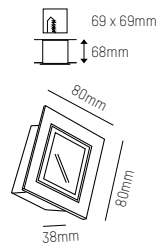

WINDOW I LED

LED 3W · 250mA · CRI >80

305-6801p 234lm