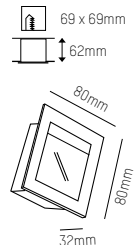

NEW! PAN LED

LED 3W · 250mA · CRI >80

305-0130380003005 155lm

305-0130380003004 155lm