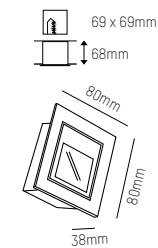

WINDOW II LED

LED 3W · 250mA · CRI >80

305-6800p 167lm