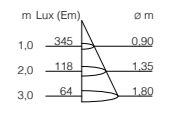

**SET SPOT**

LUMINAIRE / OPTIC / FIXTURE

UP ROUND 13	alu pol / white / white	SE00-0
	copper / maroon / maroon	SE00-1
	black / black / black	SE00-2
	white / white / white	SE00-3
	alu pol / alu pol / white	SE00-4