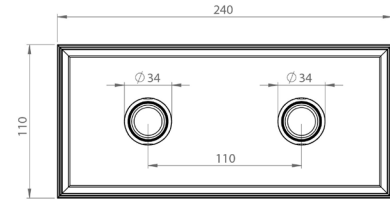

TECHNICAL DATA SHEET

200CENT ROUND 2x750LM TWIN ADJ TRIMLESS IP20

INDOOR - INTERNO - INNERBEREICH - INTERIEUR - INTÉRIEUR - INTERIOR

Adjustable 0° - 25°

114x244 mm - h = 100 mm

Material: CALCYT® plaster