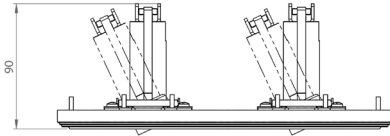

200CENT ROUND TWIN ADJ 2x500LM CRI 92

2200°K	2700°K	3000°K	4000°K
REF N° 532 28 530	REF N° 532 28 930	REF N° 532 28 830	REF N° 532 28 730

2x5,9W - 2x500LM - 2 step MacAdam - **A+**
Serial wiring - - - -
Requires remote LED driver - 700mA
Standard Perfectbeam 24° - Optional 44° beam
Ultra low glare (UGR < 13)

Ref N° 200 BL BL

Black Black - Nero Nero
Schwarz Schwarz - Zwart Zwart
Noir Noir - Negro Negro