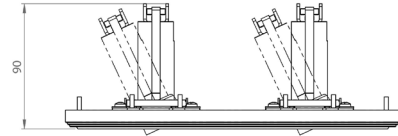

200CENT ROUND TWIN ADJ 2x250LM CRI 92

2200°K	2700°K	3000°K	4000°K
REF N° 532 27 530	REF N° 532 27 930	REF N° 532 27 830	REF N° 532 27 730

2x3 W - 2x250LM - 2 step MacAdam - **A+**
Serial wiring - - - -
Requires remote LED driver - 1050mA
Standard narrowbeam 12° - Optional 8° beam
Ultra low glare (UGR < 13)

Ref N° 200 BL BL

Black Black - Nero Nero
Schwarz Schwarz - Zwart Zwart
Noir Noir - Negro Negro