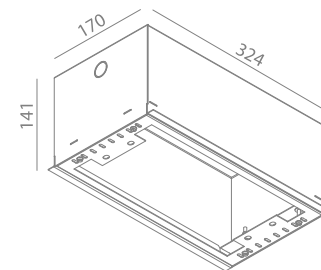

Ref N° 200 WH CO

White Copper - Bianco Rame
Weiß Kupfer - Wit Koper
Blanc Cuivre - Bianco Cobre

BEAM ANGLES

STANDARD (included) beam angle 12°
REF N° 203 20 008 (option) beam angle 8°