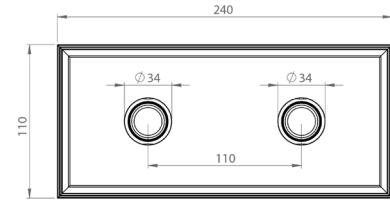

TECHNICAL DATA SHEET

200CENT ROUND 2x500LM TWIN ADJ TRIMLESS IP20

INDOOR - INTERNO - INNERBEREICH - INTERIEUR - INTÉRIEUR - INTERIOR

Adjustable 0° - 25°

114x244 mm - h = 100 mm

Material: CALCYT® plaster