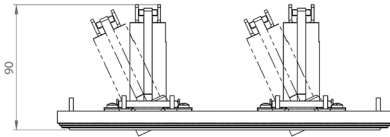

200CENT ROUND TWIN ADJ 2x750LM CRI 92

2400°K	2700°K	3000°K	4000°K
REF N° 532 29 530	REF N° 532 29 930	REF N° 532 29 830	REF N° 532 29 730

2x6,2W - 2x750LM - 2stepMacAdam - **A+**
Serial wiring - - - -
Requires remote LED driver - 250mA
Standard beam angle 36°

Ref N° 200 BL BL

Black Black - Nero Nero
Schwarz Schwarz - Zwart Zwart
Noir Noir - Negro Negro

Ref N° 200 WH BL

White Black - Bianco Nero
Weiß Schwarz - Wit Zwart
Blanc Noir - Bianco Negro

Ref N° 200 BL WH

Black White - Nero Bianco
Schwarz Weiß - Zwart Wit
Noir Blanc - Negro Bianco

Ref N° 200 WH WH

White White - Bianco Bianco
Weiß Weiß - Wit Wit
Blanc Blanc - Bianco Bianco

REMOTE LED DRIVER ON/OFF

REF N° 697 00 040 min.2W max. 30W

REF N° 697 00 080 min.27W max. 67W

230V/50Hz - - current controlled
 - - IP20 - 250mA - not dimmable

Ref N° 200 BL GO

Black Gold - Nero Oro
Schwarz Gold - Zwart Goud
Noir Or - Negro Oro

Ref N° 200 WH GO

White Gold - Bianco Oro
Weiß Gold - Wit Goud
Blanc Or - Bianco Oro

REMOTE LED DRIVER DIM

REF N° 697 60 040 min.3W max. 30W

1-10V DALI PUSH

REF N° 697 30 070 min 33W max 65W DALI

REF N° 697 60 080 min 27W max 67W 1-10V PUSH

REF N° 697 72 020 min 6W max 12,5W PHASE DIM

230V/50Hz - - current controlled
 - - IP20 - 250mA - dimmable

Ref N° 200 BL CO

Black Copper - Nero Rame
Schwarz Kupfer - Zwart Koper
Noir Cuivre - Negro Cobre