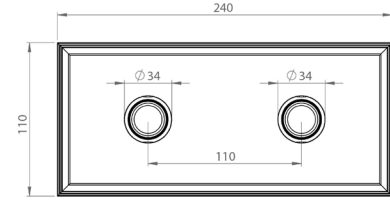

TECHNICAL DATA SHEET

200CENT ROUND 2x250LM TWIN ADJ TRIMLESS IP20

INDOOR - INTERNO - INNERBEREICH - INTERIEUR - INTÉRIEUR - INTERIOR

Adjustable 0° - 25°

114x244 mm - h = 100 mm

Material: CALCYT® plaster