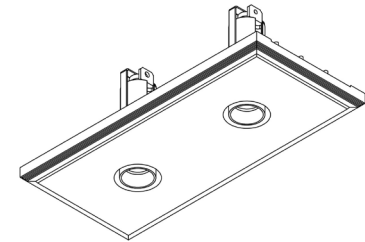

Ref N° 200 WH BL

White Black - Bianco Nero
Weiß Schwarz - Wit Zwart
Blanc Noir - Bianco Negro

INSTALLATION KIT

STANDARD (included) installation system for ceiling 9 - 12 - 15 mm
REF N° 200 99 025 installation system for gypsum ceiling 25 mm
REF N° 200 99 030 installation system for gypsum ceiling 30 mm
REF N° 856 00 000 Concrete box 200Cent Twin - Galvanized steel

Ref N° 200 BL WH

Black White - Nero Bianco
Schwarz Weiß - Zwart Wit
Noir Blanc - Negro Bianco

Ref N° 200 WH WH

White White - Bianco Bianco
Weiß Weiß - Wit Wit
Blanc Blanc - Bianco Bianco

REMOTE LED DRIVER ON/OFF

REF N° 697 00 015 min.2W max. 32W

REF N° 697 00 025 min.2W max. 50W

230V/50Hz - - current controlled
 - - IP20 - 700mA - not dimmable

Ref N° 200 BL GO

Black Gold - Nero Oro
Schwarz Gold - Zwart Goud
Noir Or - Negro Oro

Ref N° 200 WH GO

White Gold - Bianco Oro
Weiß Gold - Wit Goud
Blanc Or - Bianco Oro

REMOTE LED DRIVER DIM

REF N° 697 60 040 min.3W max. 60W

1-10V DALI PUSH

REF N° 697 30 015 min 2W max 20W DALI

REF N° 697 60 015 min 2W max 20W 1-10V PUSH

REF N° 697 77 010 min 2W max 10W PHASE DIM

REF N° 697 77 020 min 11W max 20W PHASE DIM

230V/50Hz - - current controlled
 - - IP20 - 700mA - dimmable