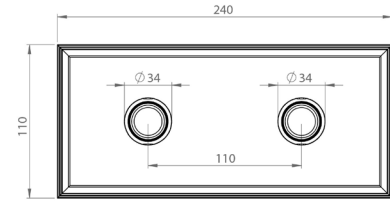

TECHNICAL DATA SHEET

200CENT ROUND 2x1000LM TWIN ADJ TRIMLESS IP20

INDOOR - INTERNO - INNERBEREICH - INTERIEUR - INTÉRIEUR - INTERIOR

Adjustable 0° - 25°

114x244 mm - h = 100 mm

Material: CALCYT® plaster

Ref N° 200 BL CR

Black Chrome - Nero Cromo
Schwarz Chrom - Zwart Chrom
Noir Chrome - Negro Cromo

200CENT ROUND TWIN ADJ 2x1000LM CRI 92

2700°K	3000°K
REF N° 532 26 930	REF N° 532 26 830

Ref N° 200 BL BL

Black Black - Nero Nero
Schwarz Schwarz - Zwart Zwart
Noir Noir - Negro Negro

Ref N° 200 WH BL

White Black - Bianco Nero
Weiß Schwarz - Wit Zwart
Blanc Noir - Bianco Negro

Ref N° 200 BL WH

Black White - Nero Bianco
Schwarz Weiß - Zwart Wit
Noir Blanc - Negro Bianco

Ref N° 200 WH WH

White White - Bianco Bianco
Weiß Weiß - Wit Wit
Blanc Blanc - Bianco Bianco

Ref N° 200 BL GO

Black Gold - Nero Oro
Schwarz Gold - Zwart Goud
Noir Or - Negro Oro

Ref N° 200 WH GO

White Gold - Bianco Oro
Weiß Gold - Wit Goud
Blanc Or - Bianco Oro

Ref N° 200 BL CO

Black Copper - Nero Rame
Schwarz Kupfer - Zwart Koper
Noir Cuivre - Negro Cobre

Ref N° 200 WH CO

White Copper - Bianco Rame
Weiß Kupfer - Wit Koper
Blanc Cuivre - Bianco Cobre

REMOTE LED DRIVER ON/OFF

REF N° 697 00 015 min.2W max. 32W

230V/50Hz - - current controlled

- - IP20 - 600mA - not dimmable

REMOTE LED DRIVER DIM

REF N° 697 60 040 min.3W max. 60W

1-10V DALI PUSH

REF N° 697 30 015 min 2W max 20W DALI

REF N° 697 60 015 min 2W max 20W 1-10V PUSH

REF N° 697 76 020 min 2W max 20W PHASE DIM

230V/50Hz - - current controlled

- - IP20 - 600mA - dimmable