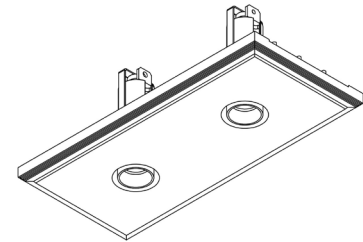

Ref N° 200 WH BL

White Black - Bianco Nero
Weiß Schwarz - Wit Zwart
Blanc Noir - Bianco Negro

INSTALLATION KIT

STANDARD (included) installation system for ceiling 9 - 12 - 15 mm
REF N° 200 99 025 installation system for gypsum ceiling 25 mm
REF N° 200 99 030 installation system for gypsum ceiling 30 mm
REF N° 856 00 000 Concrete box 200Cent Twin - Galvanized steel

Ref N° 200 BL WH

Black White - Nero Bianco
Schwarz Weiß - Zwart Wit
Noir Blanc - Negro Bianco

Ref N° 200 WH WH

White White - Bianco Bianco
Weiß Weiß - Wit Wit
Blanc Blanc - Bianco Bianco

REMOTE LED DRIVER ON/OFF

REF N° 697 00 015 min.2W max. 39W

REF N° 697 00 025 min.2W max. 50W

230V/50Hz - - current controlled
 - - IP20 - 1050mA - not dimmable

Ref N° 200 BL GO

Black Gold - Nero Oro
Schwarz Gold - Zwart Goud
Noir Or - Negro Oro

Ref N° 200 WH GO

White Gold - Bianco Oro
Weiß Gold - Wit Goud
Blanc Or - Bianco Oro

REMOTE LED DRIVER DIM

REF N° 697 60 025 min.3W max. 60W

1-10V DALI PUSH

REF N° 697 70 050 min 2W max 45W PHASE DIM

230V/50Hz - - current controlled
 - - IP20 - 1050mA - dimmable

Ref N° 200 BL CO

Black Copper - Nero Rame
Schwarz Kupfer - Zwart Koper
Noir Cuivre - Negro Cobre