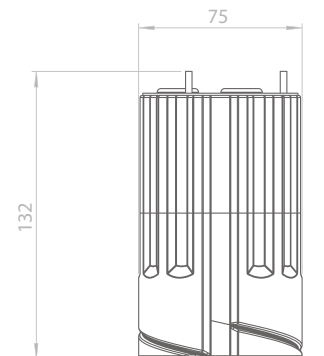

TECHNICAL DATA SHEET

200CENT SQUARE 250LM R FIX TRIMLESS IP20

INDOOR - INTERNO - INNENBEREICH - INTERIEUR - INTÉRIEUR - INTERIOR

Fix (not adjustable) 0° - 0°

⊞ ∅76 - h = 125 mm

Material: CALCYT® plaster

REF N° 200 BLACK

Fix (not adjustable) 0° - 0°

□ ∅76 - h = 125 mm

Material: CALCYT® plaster

REF N° 200 BLACK

Black
Nero
Schwarz
Zwart
Noir
Negro

REF N° 200 WHITE

White
Bianco
Weiß
Wit
Blanc
Blanco

200CENT SQUARE R FIX IP20 500LM CRI 92