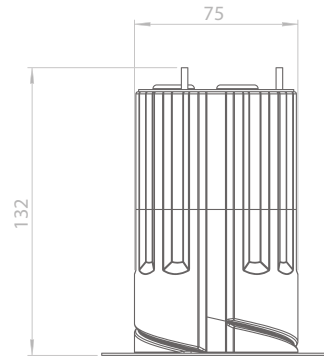

TECHNICAL DATA SHEET

200CENT SQUARE 250LM R FIX TRIMLESS IP20

INDOOR - INTERNO - INNENBEREICH - INTERIEUR - INTÉRIEUR - INTERIOR

Fix (not adjustable) 0° - 0°

⊞ ∅76 - h = 125 mm

Material: CALCYT® plaster

REF N° 200 BLACK

INSTALLATION KIT

STANDARD (included) installation system for concrete ceiling
height adjustable

BEAM ANGLES

STANDARD (included) beam angle 24°

TECHNICAL DATA SHEET

200CENT SQUARE 750LM R FIX TRIMLESS IP20

INDOOR - INTERNO - INNENBEREICH - INTERIEUR - INTÉRIEUR - INTERIOR

Fix (not adjustable) 0° - 0°

⊞ ∅76 - h = 125 mm

Material: CALCYT® plaster

REF N° 200 BLACK

Black
Nero
Schwarz
Zwart
Noir
Negro

REF N° 200 WHITE

White
Bianco
Weiß
Wit
Blanc
Blanco

200CENT SQUARE R FIX IP20 750LM CRI 92

2400°K	2700°K	3000°K	4000°K
REF N° 524 29 530	REF N° 524 29 930	REF N° 524 29 830	REF N° 524 29 730

6,2 W - 750lm - 2 Step MacAdam - **A+**
Serial wiring - ⊞ - **CE** - **V** - **⊞**
Requires remote LED driver - 250 mA
Standard beam angle 36°