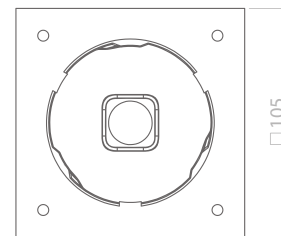

TECHNICAL DATA SHEET

200CENT SQUARE 250LM R FIX TRIMLESS IP20

INDOOR - INTERNO - INNENBEREICH - INTERIEUR - INTÉRIEUR - INTERIOR

Fix (not adjustable) 0° - 0°

⊞ ∅76 - h = 125 mm

Material: CALCYT® plaster

REF N° 200 BLACK