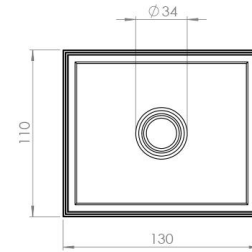

TECHNICAL DATA SHEET

200CENT ROUND 750LM SWING 70 TRIMLESS IP54

BATHROOM - STANZA DA BAGNO - BADEZIMMER - BADKAMER - SALLE DE BAINS - CUARTO DE BAÑO

Adjustable 0° - 68°

114x134 mm - h = 50 mm

Material: CALCYT® plaster

200CENT ROUND SWING 70 750LM CRI 92

2400°K	2700°K	3000°K	4000°K
REF N° 550 29 530	REF N° 550 29 930	REF N° 550 29 830	REF N° 550 29 730

6,2 W - 750LM - 2 step MacAdam - **A+**
Serial wiring - - **CE** - -
Requires remote LED driver - 250mA
Standard beam angle 36°

REMOTE LED DRIVER ON/OFF

REF N° 697 00 040 min.2W max. 30W

REF N° 697 00 080 min.27W max. 67W

230V/50Hz - - current controlled
 - **CE** - IP20 - 250mA - not dimmable

REMOTE LED DRIVER DIM

REF N° 697 60 040 min.3W max. 30W

1-10V DALI PUSH

REF N° 697 30 070 min 33W max 65W DALI

REF N° 697 60 080 min 27W max 67W 1-10V PUSH

REF N° 697 72 020 min 6W max 12,5W PHASE DIM

230V/50Hz - - current controlled
 - **CE** - IP20 - 250mA - dimmable