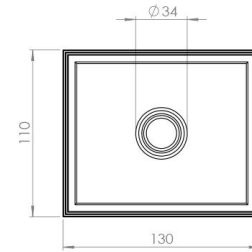

TECHNICAL DATA SHEET

200CENT ROUND 250LM SWING 70 TRIMLESS IP54

BATHROOM - STANZA DA BAGNO - BADEZIMMER - BADKAMER - SALLE DE BAINS - CUARTO DE BAÑO

Adjustable 0° - 68°

114x134 mm - h = 50 mm

Material: CALCYT® plaster

TECHNICAL DATA SHEET

200CENT ROUND 500LM SWING 70 TRIMLESS IP54

BATHROOM - STANZA DA BAGNO - BADEZIMMER - BADKAMER - SALLE DE BAINS - CUARTO DE BAÑO

Adjustable 0° - 68°

114x134 mm - h = 50 mm

Material: CALCYT® plaster