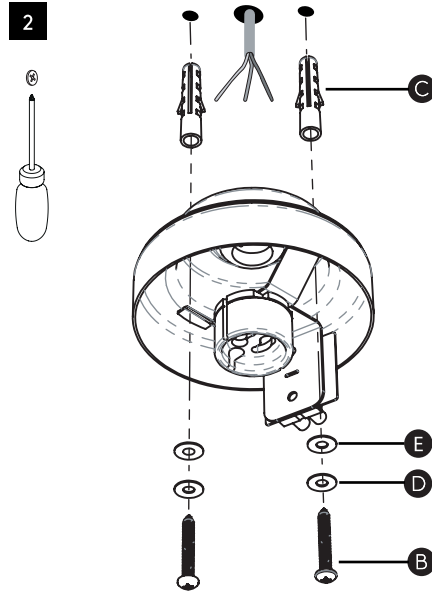

DE

LESEN SIE BITTE DIE ANWEISUNGEN SORGFALTIG DURCH, BEVOR SIE MIT DEM ZUSAMMENBAUEN BEGINNEN

Phase: Normalerweise Braun / Rot
 Nulleiter: Normalerweise Blau / Schwarz
 Erde: Normalerweise Grün / Gelb

TURN OFF POWER

Couper Le Courant! / Strom Abhalten!
/ Corte La Corriente!

6W MAX
GU10 LED