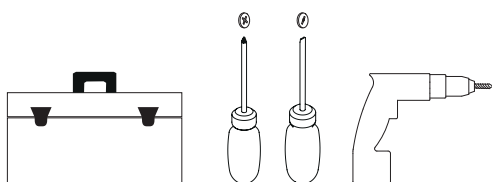

GB

PLEASE READ THE INSTRUCTIONS CAREFULLY BEFORE COMMENCING ASSEMBLY

Live: Normally Brown / Red
Neutral: Normally Blue / Black
Earth: Normally Green / Yellow

FR

LIRE ATTENTIVEMENT LES INSTRUCTIONS AVANT DE COMMENCER LE MONTAGE

Phase: Normalement Brun / Rouge
Neutre: Normalement Bleu / Noir
Terre: Normalement Vert / Jaune

IT

LEGGERE ATTENTAMENTE LE ISTRUZIONI PRIMA DI COMINCIARE L'ASSEMBLAGGIO

Cavo positivo: normalmente marrone o rosso
Cavo neutro: normalmente blu o nero
Cavo terra: normalmente verde o giallo

DE

LESEN SIE BITTE DIE ANWEISUNGEN SORGFALTIG DURCH, BEVOR SIE MIT DEM ZUSAMMENBAUEN BEGINNEN

Phase: Normalerweise Braun / Rot
Nulleiter: Normalerweise Blau / Schwarz
Erde: Normalerweise Grün / Gelb