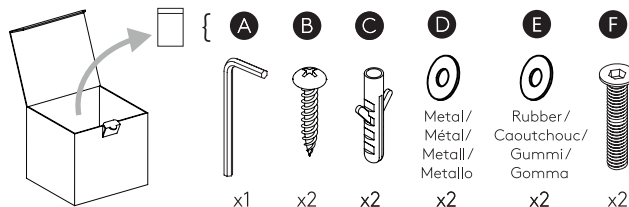

GB

PLEASE READ THE INSTRUCTIONS CAREFULLY BEFORE COMMENCING ASSEMBLY

Live: Normally Brown / Red
Neutral: Normally Blue / Black
Earth: Normally Green / Yellow

FR

LIRE ATTENTIVEMENT LES INSTRUCTIONS AVANT DE COMMENCER LE MONTAGE

Phase: Normalement Brun / Rouge
Neutre: Normalement Bleu / Noir
Terre: Normalement Vert / Jaune

IT

LEGGERE ATTENTAMENTE LE ISTRUZIONI PRIMA DI COMINCIARE L'ASSEMBLAGGIO

Cavo positivo: normalmente marrone o rosso
Cavo neutro: normalmente blu o nero
Cavo terra: normalmente verde o giallo

DE

LESEN SIE BITTE DIE ANWEISUNGEN SORGFALTIG DURCH, BEVOR SIE MIT DEM ZUSAMMENBAUEN BEGINNEN

Phase: Normalerweise Braun / Rot
Nulleiter: Normalerweise Blau / Schwarz
Erde: Normalerweise Grün / Gelb