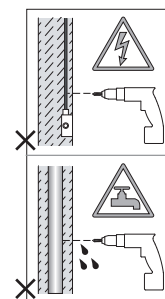

GB

PLEASE READ THE INSTRUCTIONS CAREFULLY BEFORE COMMENCING ASSEMBLY

Live: Normally Brown / Red
Neutral: Normally Blue / Black
Earth: Normally Green / Yellow

FR

LIRE ATTENTIVEMENT LES INSTRUCTIONS AVANT DE COMMENCER LE MONTAGE

Phase: Normalement Brun / Rouge
Neutre: Normalement Bleu / Noir
Terre: Normalement Vert / Jaune

IT

LEGGERE ATTENTAMENTE LE ISTRUZIONI PRIMA DI COMINCIARE L'ASSEMBLAGGIO

Cavo positivo: normalmente marrone o rosso
Cavo neutro: normalmente blu o nero
Cavo terra: normalmente verde o giallo

DE

LESEN SIE BITTE DIE ANWEISUNGEN SORGFALTIG DURCH, BEVOR SIE MIT DEM ZUSAMMENBAUEN BEGINNEN

Phase: Normalerweise Braun / Rot
Nulleiter: Normalerweise Blau / Schwarz
Erde: Normalerweise Grün / Gelb