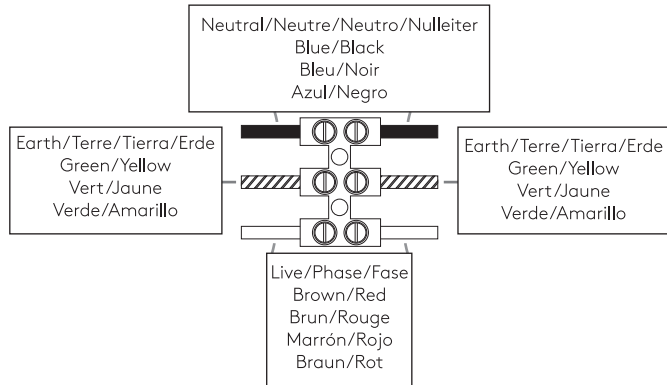

GB

PLEASE READ THE INSTRUCTIONS CAREFULLY BEFORE COMMENCING ASSEMBLY

Live: Normally Brown / Red
 Neutral: Normally Blue / Black
 Earth: Normally Green / Yellow

FR

LIRE ATTENTIVEMENT LES INSTRUCTIONS AVANT DE COMMENCER LE MONTAGE

Phase: Normalement Brun / Rouge
 Neutre: Normalement Bleu / Noir
 Terre: Normalement Vert / Jaune

IT

LEGGERE ATTENTAMENTE LE ISTRUZIONI PRIMA DI COMINCIARE L'ASSEMBLAGGIO

Cavo positivo: normalmente marrone o rosso
 Cavo neutro: normalmente blu o nero
 Cavo terra: normalmente verde o giallo

DE

LESEN SIE BITTE DIE ANWEISUNGEN SORGFALTIG DURCH, BEVOR SIE MIT DEM ZUSAMMENBAUEN BEGINNEN

Phase: Normalerweise Braun / Rot
 Nulleiter: Normalerweise Blau / Schwarz
 Erde: Normalerweise Grün / Gelb

TURN OFF POWER

Couper Le Courant! / Strom Abhalten!
/ Corte La Corriente!

6W MAX
GU10 LED