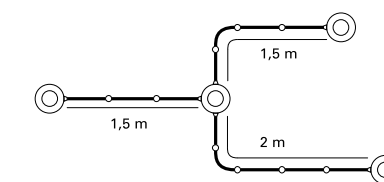

ARTICLE	1020	1020/20	1027	1025
DIMENSIONS	glass Ø 130 depth 150	glass Ø 130 plate Ø 200 depth 190	base Ø 130 depth 120	Ø 20 h 23
POWER	1x E27 max 15w (max Ø 60 x h.115) FORI DI USCITA EXIT HOLES	1x E27 max 15w (max Ø 60 x h.115) FORI DI USCITA EXIT HOLES	1x GU10 max 9W FORI DI USCITA EXIT HOLES	FLEX TUBE
	 1020.1  1020.2  1020.2L  1020.3	 1020/20.1  1020/20.2  1020/20.2L  1020/20.3	 1027.1  1027.2  1027.2L  1027.3	

ESEMPIO  
EXAMPLE

COMPONENTI  
COMPONENTS

-  1025 x 9
-  1020.1 x 3
-  1020.3 x 1
-  flex tube x 5 m
-  C.AWG.mt x 6,5 m