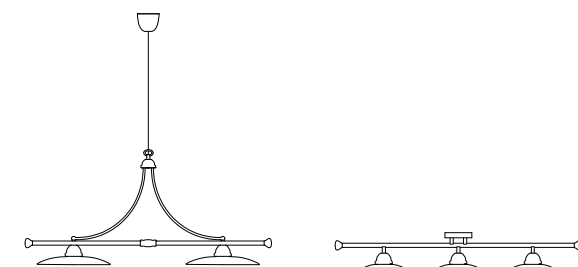

# SETTIMELLO

<b>ARTICLE</b>	1165	1166
<b>DIMENSIONS</b>	base Ø 110 plate Ø. 350 length 1080	base Ø 130 plate Ø. 220 length 1200 h. 180
<b>POWER</b>	2 x E27 max 25w	3 x E27 max 25w

IP GRADE  
20

MATERIALS  
Tuscan maiolica and brass metal  
Maiolica toscana e ottone

COLOURS IN PHOTO  
tc/sc 1

COLOUR CHART  
(1 e 3)

ELECTRIC CABLE  
brown  
ivory  
gold

METAL  
brunito BRU