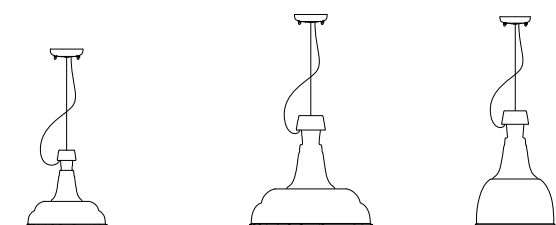

# TORINO

IP GRADE  
20

MATERIALS  
Tuscan maiolica, metal  
components  
Maiolica toscana,  
componenti in metallo

COLOURS IN PHOTO  
wine matt 76  
grau matt 71  
bianco matt 57  
oliva matt 95

COLOUR CHART  
(1 e 3)

ELECTRIC CABLE  
grey

METAL  
crome/cromo CR

ARTICLE	821	822	826G
DIMENSIONS	base Ø 120 plate Ø 270 h 280 tot.h.max 1500	base Ø 120 plate Ø 470 h 450 tot.h.max 1500	base Ø 120 plate Ø 340 h 500 tot.h.max 1500
POWER	1 x E27 max 25w	1 x E27 max 25w	1 x E27 max 25w