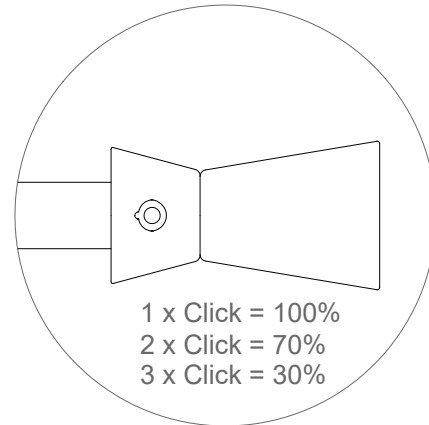

- ① The lamp has three intensity levels.  
Keep the button pushed to turn off the lamp.

-----  
La lampada è dotata di tre livelli di intensità.  
Mantenere premuto il pulsante per spegnere la lampada.

- ② BLUE LED OFF: Lamp on / charging completed  
BLUE LED ON: Lamp charging

-----  
LED BLU SPENTO: Lampada accesa / carica  
completata  
LED BLU ACCESO: Lampada in carica

- ③ The battery has an autonomy of 8 hours.  
30 minutes before full discharging  
the light intensity of the lamp will decrease.  
Use the USB plug located under the lamp to  
charge it.

-----  
La batteria è dotata di un' autonomia di 8 ore.  
30 minuti prima dello scaricamento totale  
l'intensità luminosa della lampada diminuirà.  
Utilizzare la presa USB posizionata nella parte  
inferiore della lampada per caricarla.