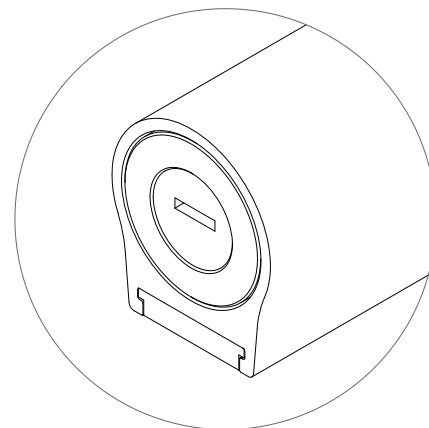

- ① The lamp has three intensity levels.  
Keep the button pushed to turn off the lamp.

-----  
La lampada è dotata di tre livelli di intensità.  
Mantenere premuto il pulsante per spegnere la lampada.

- ② BLUE LED OFF: Lamp on / charging completed  
BLUE LED ON: Lamp charging

-----  
LED BLU SPENTO: Lampada accesa / carica  
completata  
LED BLU ACCESO: Lampada in carica

- ③ The battery has an autonomy of 8 hours.  
30 minutes before full discharging  
the light intensity of the lamp will decrease.  
Use the USB plug located under the lamp to  
charge it.

-----  
La batteria è dotata di un' autonomia di 8 ore.  
30 minuti prima dello scaricamento totale  
l'intensità luminosa della lampada diminuirà.  
Utilizzare la presa USB posizionata nella parte  
inferiore della lampada per caricarla.