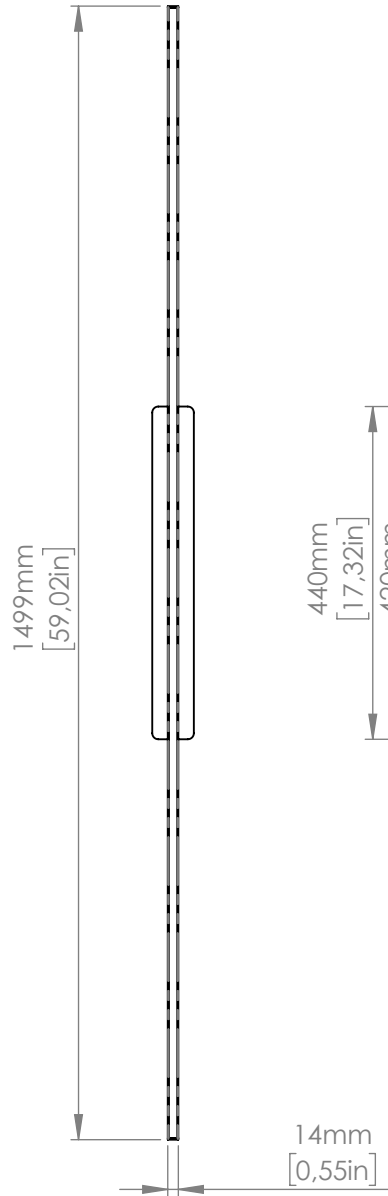

14mm [0,55in]

32mm [1,24in]

 **contardi**

**FLY AP**

Designer  
*Massimiliano Raggi*

Collezione / *Collection*  
*Fly*

Tutti i diritti sono riservati, incluso il diritto di riproduzione totale o parziale di qualsiasi forma.  
All rights are reserved, including the right of total or partial reproduction.

Scala / *Scale*  
**1:10**