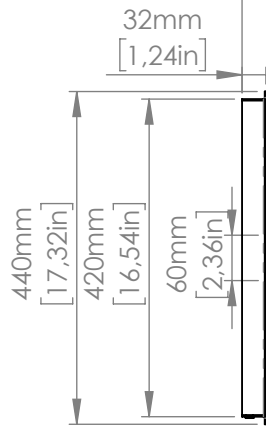

14mm [0,55in]

32mm [1,24in]

 **contardi**

**FLY AP**

Designer  
*Massimiliano Raggi*

Collezione / *Collection*  
*Fly*

Tutti i diritti sono riservati, incluso il diritto di riproduzione totale o parziale di qualsiasi forma.  
All rights are reserved, including the right of total or partial reproduction.

Scala / *Scale*  
**1:10**