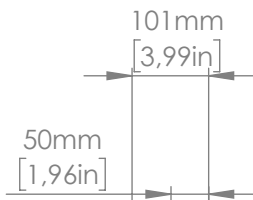

14mm [0,55in]

32mm [1,24in]

 **contardi**

**FLY AP**

Designer  
*Massimiliano Raggi*

Collezione / *Collection*  
*Fly*

Tutti i diritti sono riservati, incluso il diritto di riproduzione totale o parziale di qualsiasi forma.  
All rights are reserved, including the right of total or partial reproduction.

Scala / *Scale*  
**1:10**